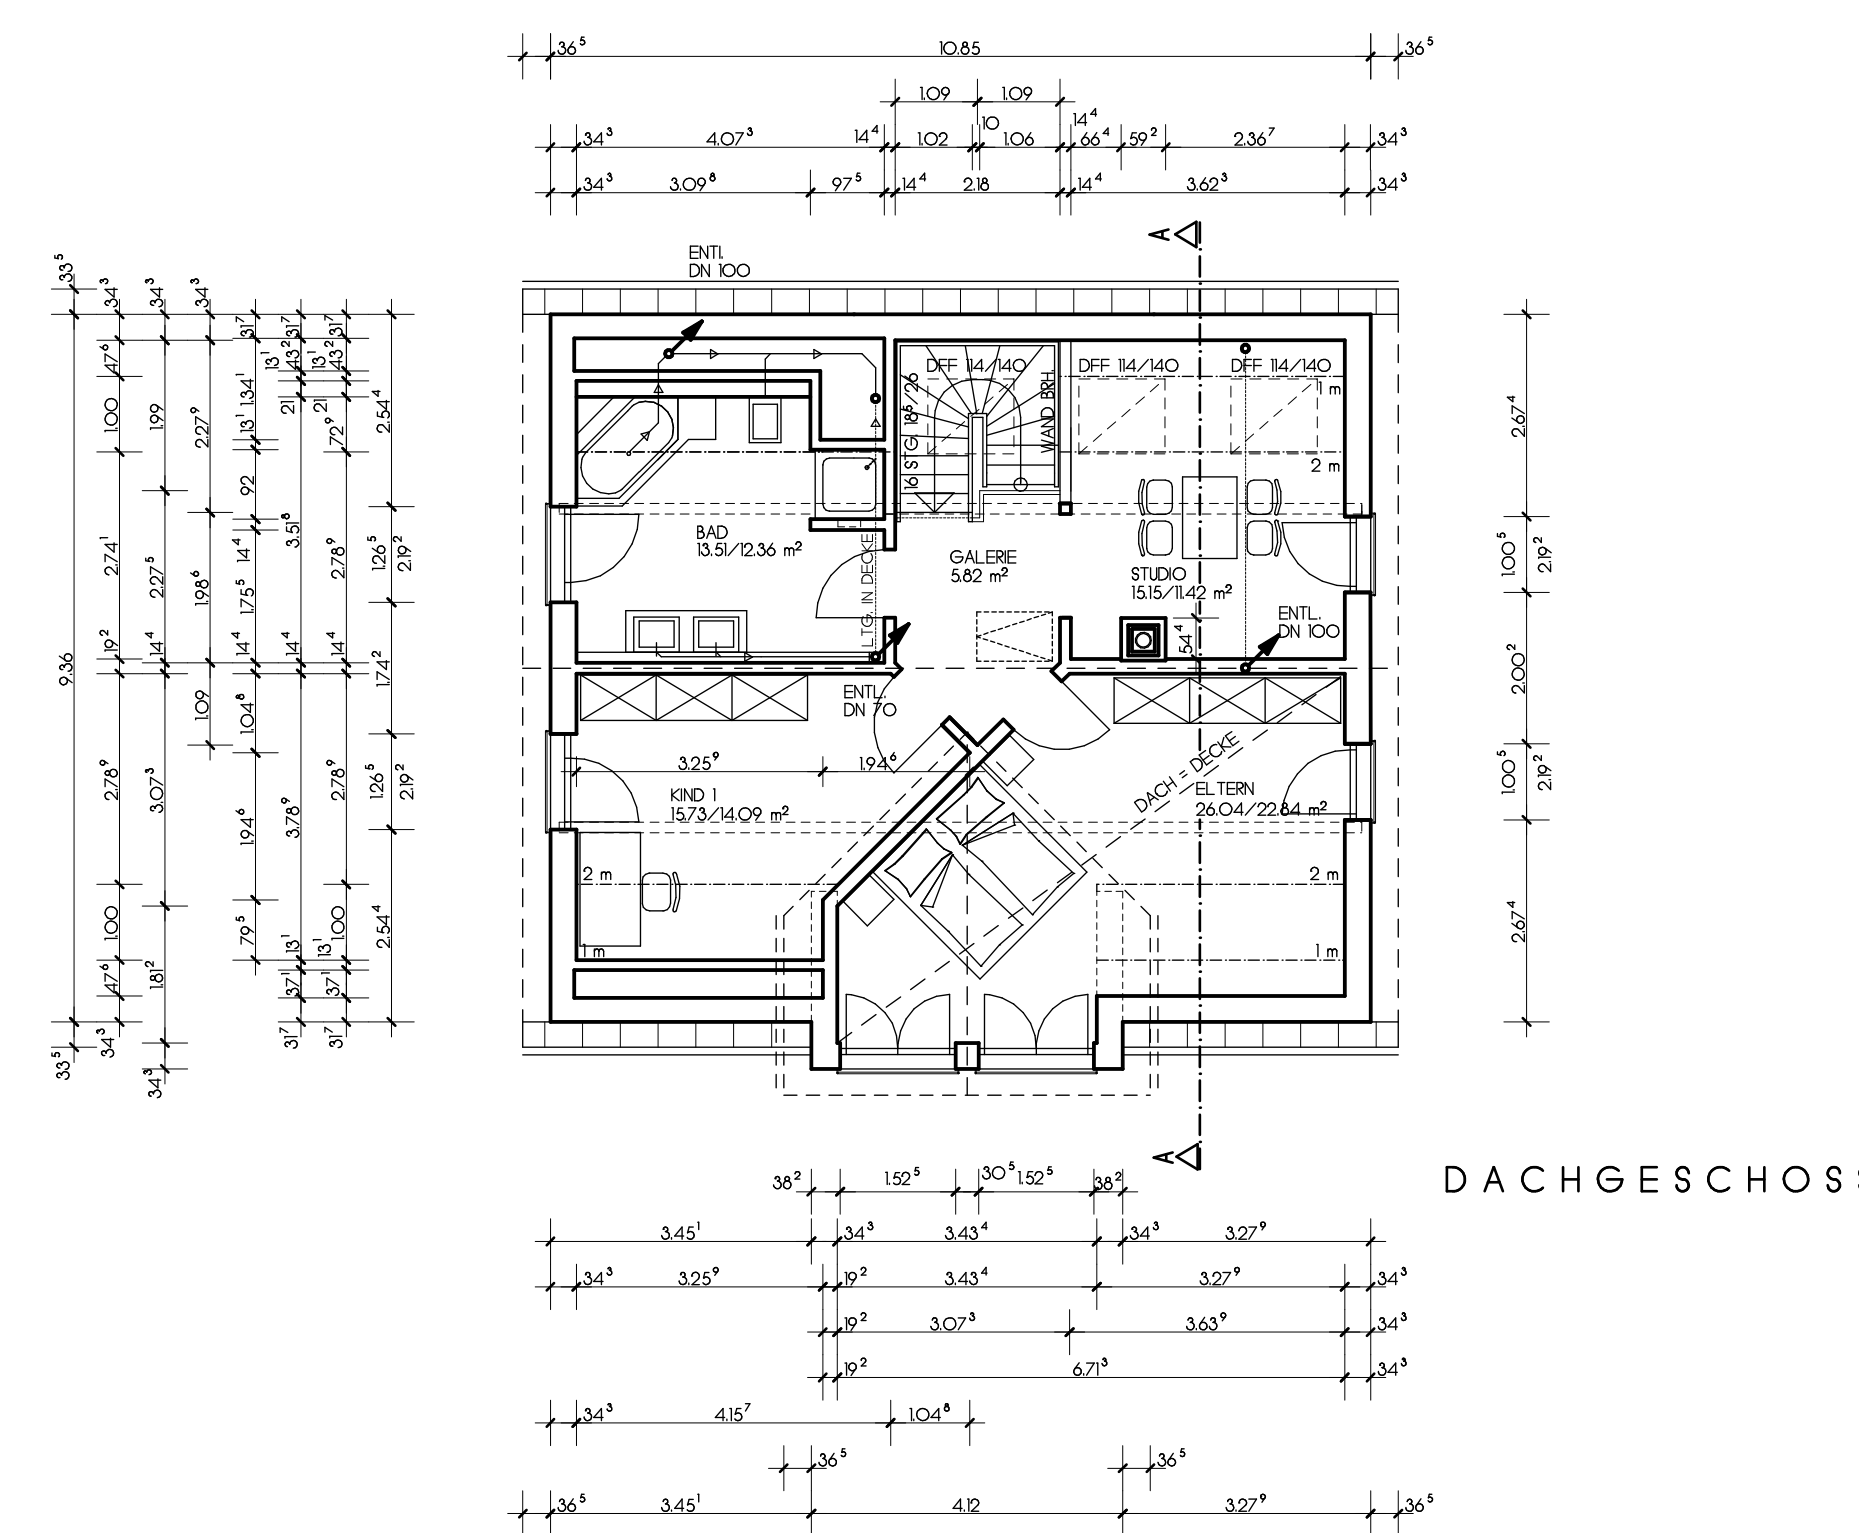

YOUNG & CREATIVE 250
DN 45°, 0.64m KN

JANUAR 2009

YOUNG & CREATIVE 250
DN 45°, 0.64m KN

JANUAR 2009

YOUNG & CREATIVE 250
DN 45°, 0.64m KN

JANUAR 2009

YOUNG & CREATIVE 250
DN 45°, 0.64m KN

JANUAR 2009

YOUNG & CREATIVE 250
DN 45°, 0.64m KN

JANUAR 2009