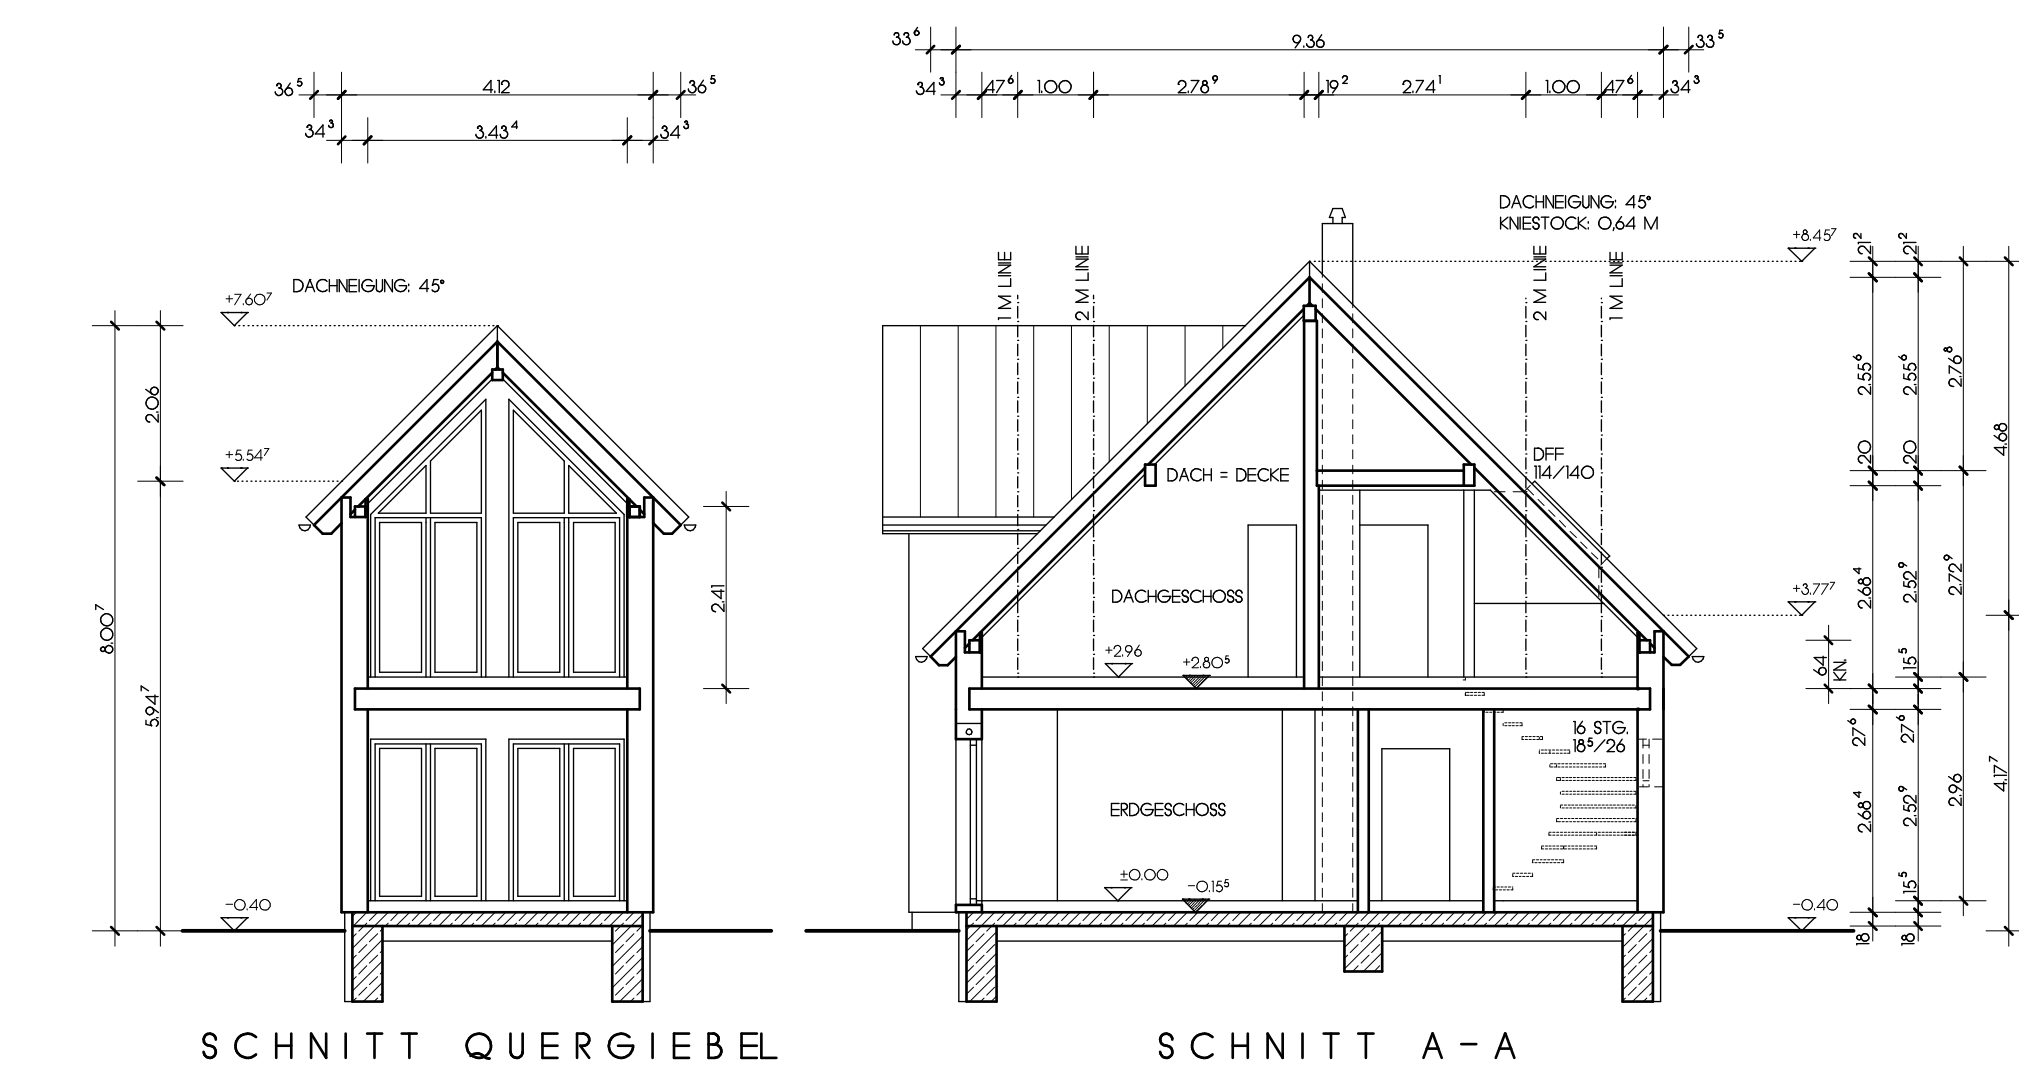

YOUNG & CREATIVE 250
DN 45°, 0.64m KN

JANUAR 2009

YOUNG & CREATIVE 250
DN 45°, 0.64m KN

JANUAR 2009

YOUNG & CREATIVE 250
DN 45°, 0.64m KN

JANUAR 2009

YOUNG & CREATIVE 250
DN 45°, 0.64m KN

JANUAR 2009

YOUNG & CREATIVE 250
DN 45°, 0.64m KN

JANUAR 2009