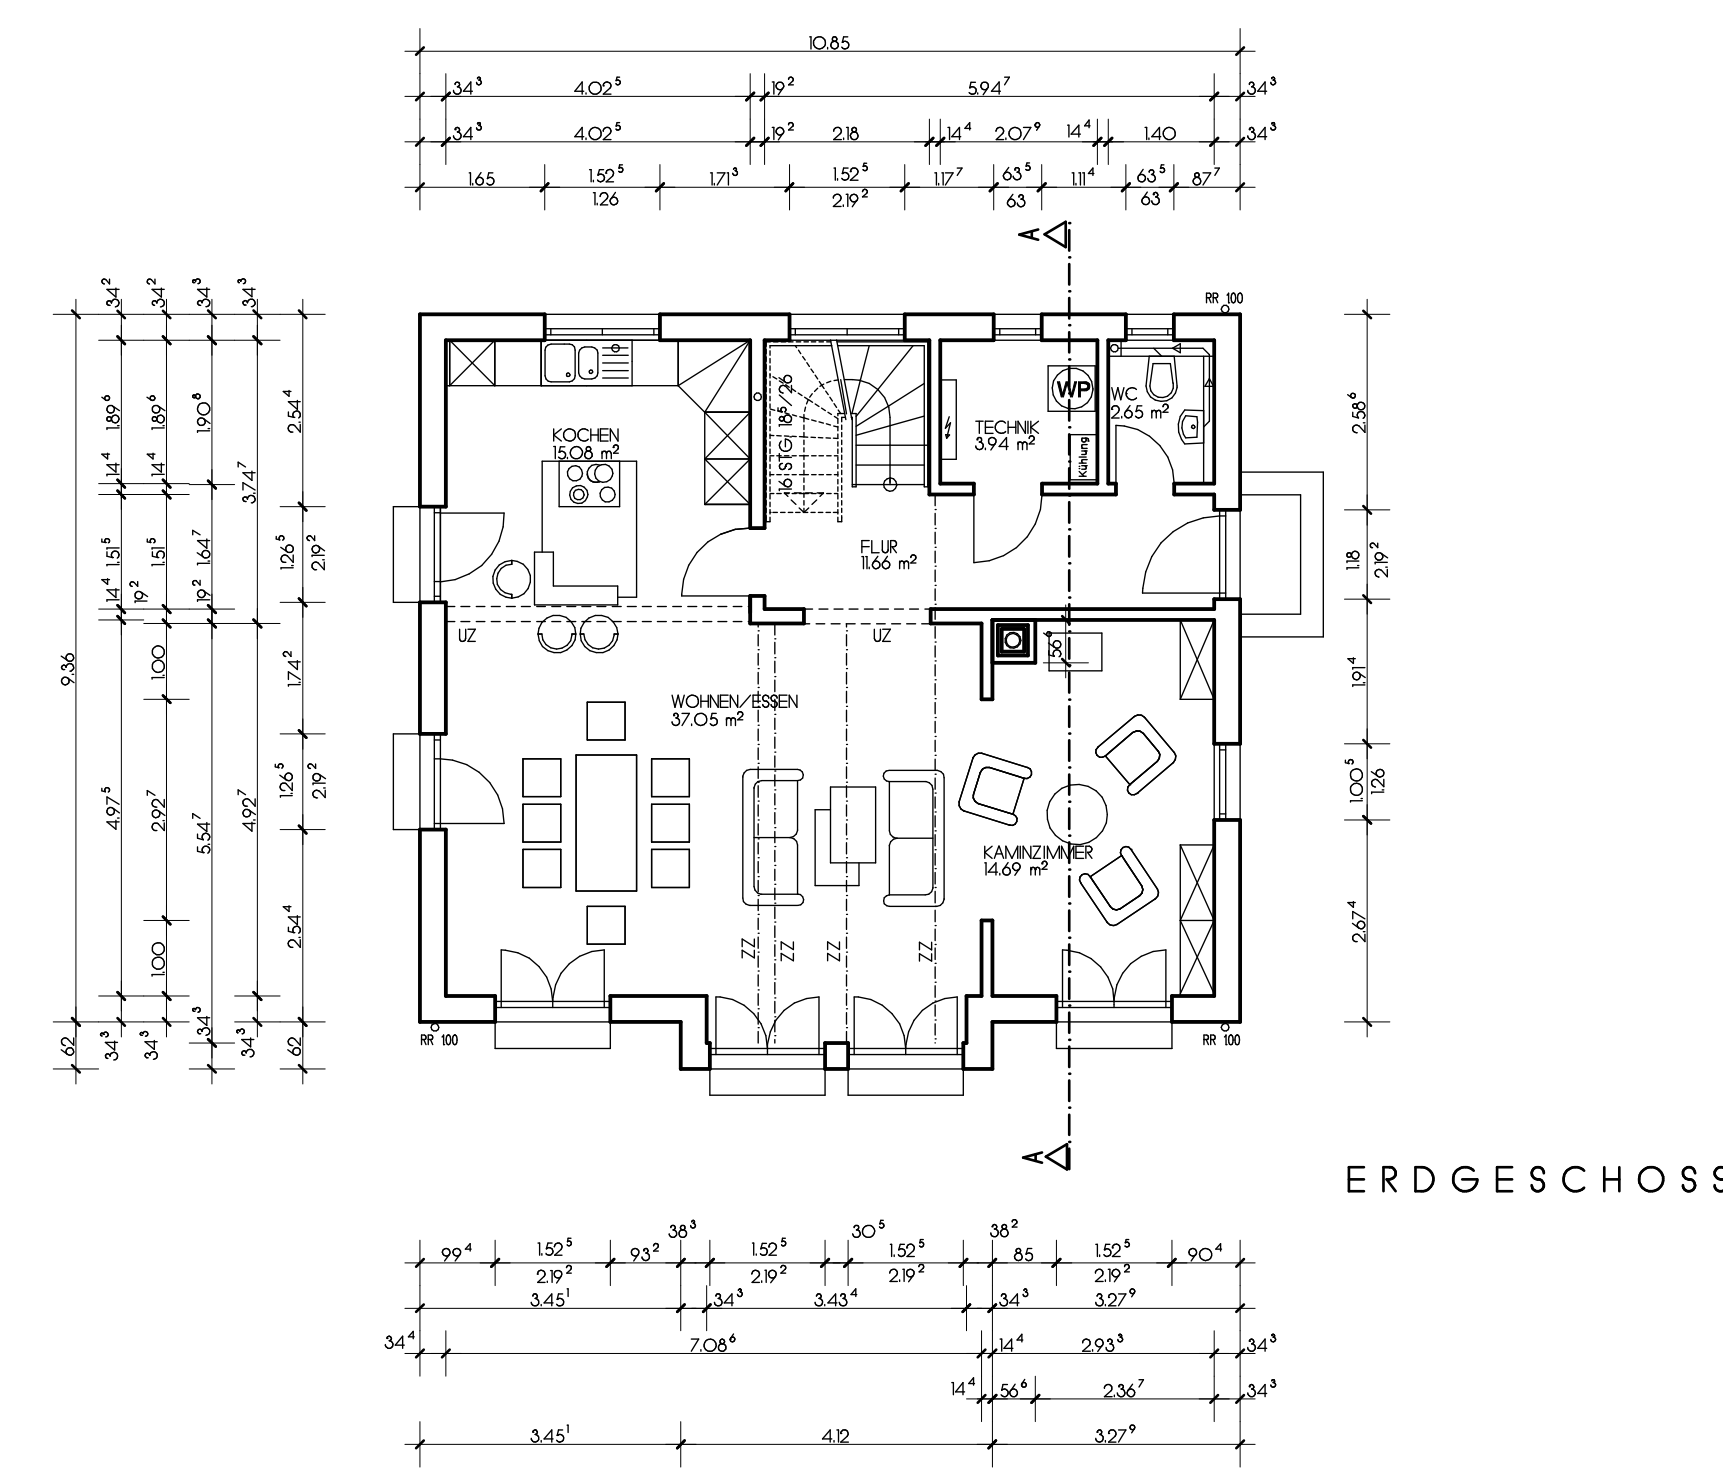

YOUNG & CREATIVE 250
DN 45°, 0.64m KN

JANUAR 2009

YOUNG & CREATIVE 250
DN 45°, 0.64m KN

JANUAR 2009

YOUNG & CREATIVE 250
DN 45°, 0.64m KN

JANUAR 2009

YOUNG & CREATIVE 250
DN 45°, 0.64m KN

JANUAR 2009

YOUNG & CREATIVE 250
DN 45°, 0.64m KN

JANUAR 2009