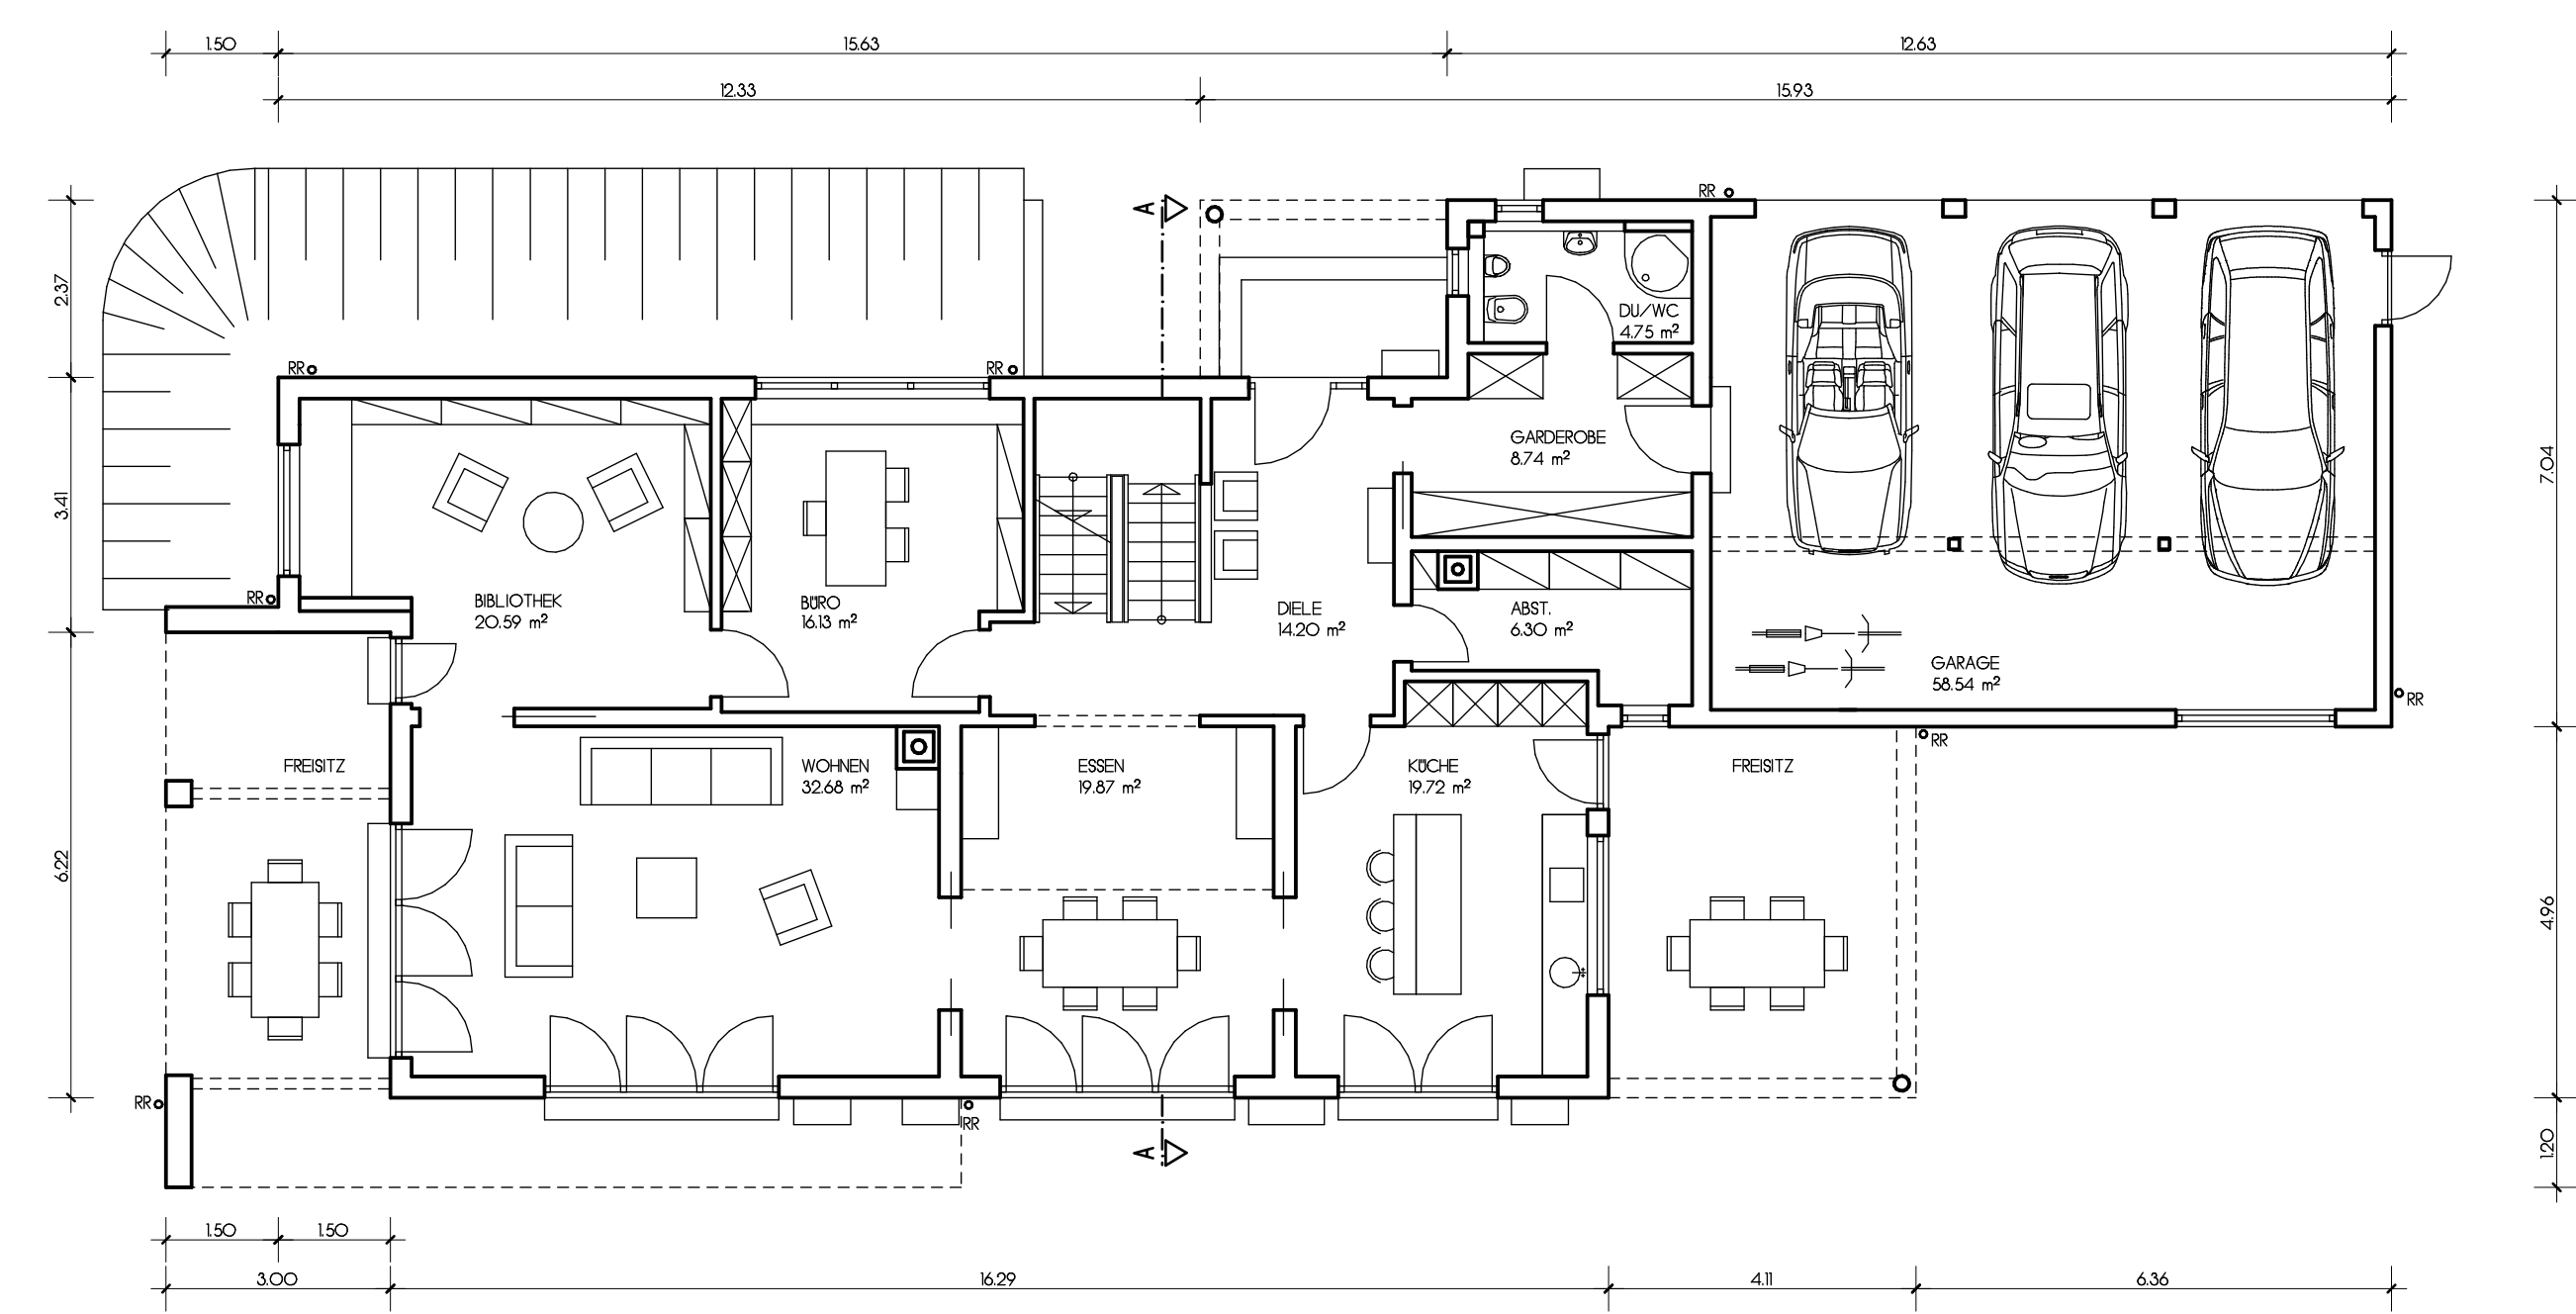

ERDGESCHOSS