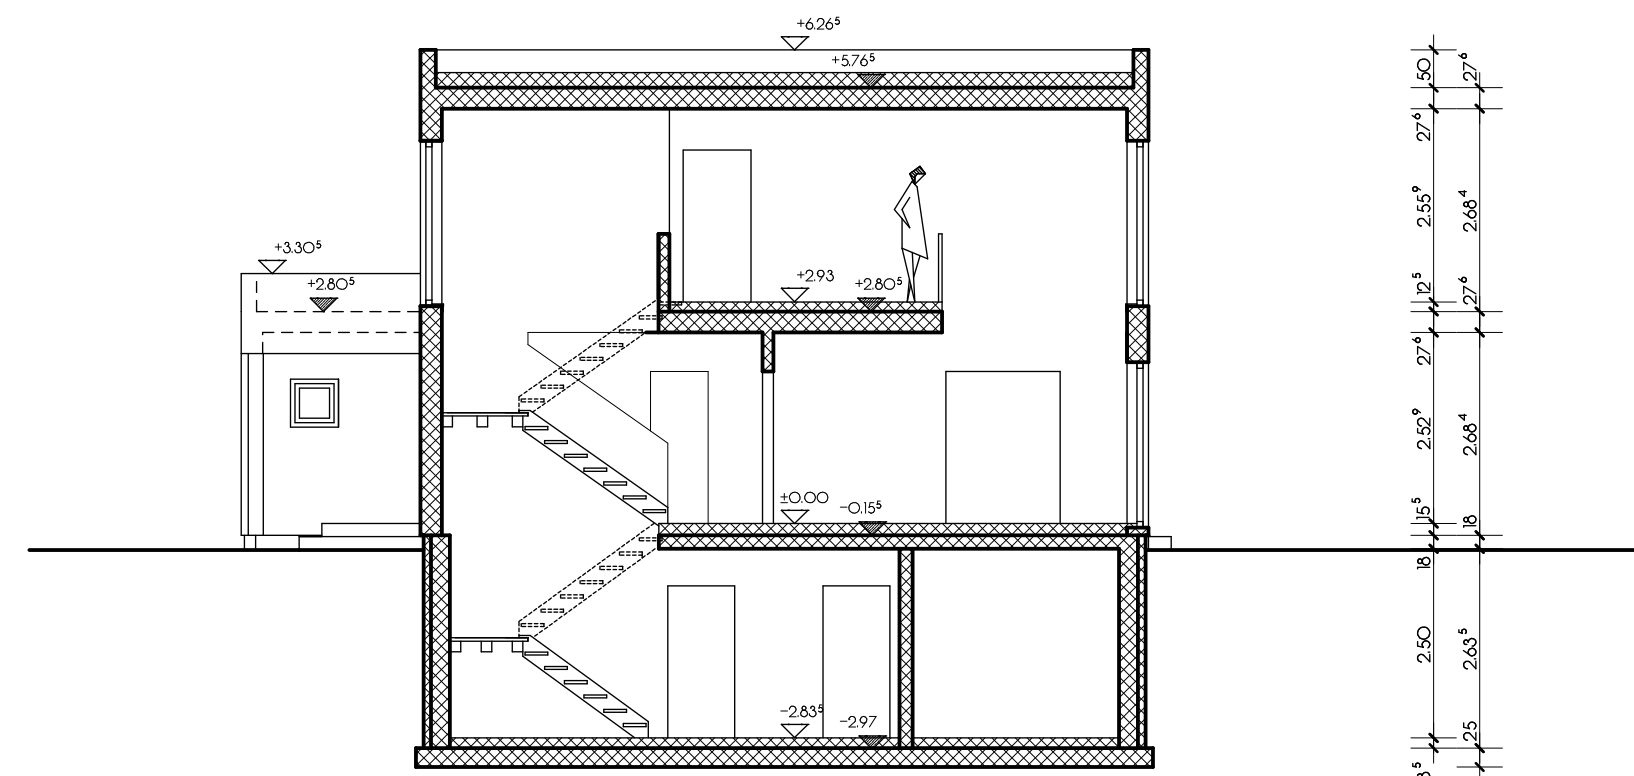

SCHNITT A - A