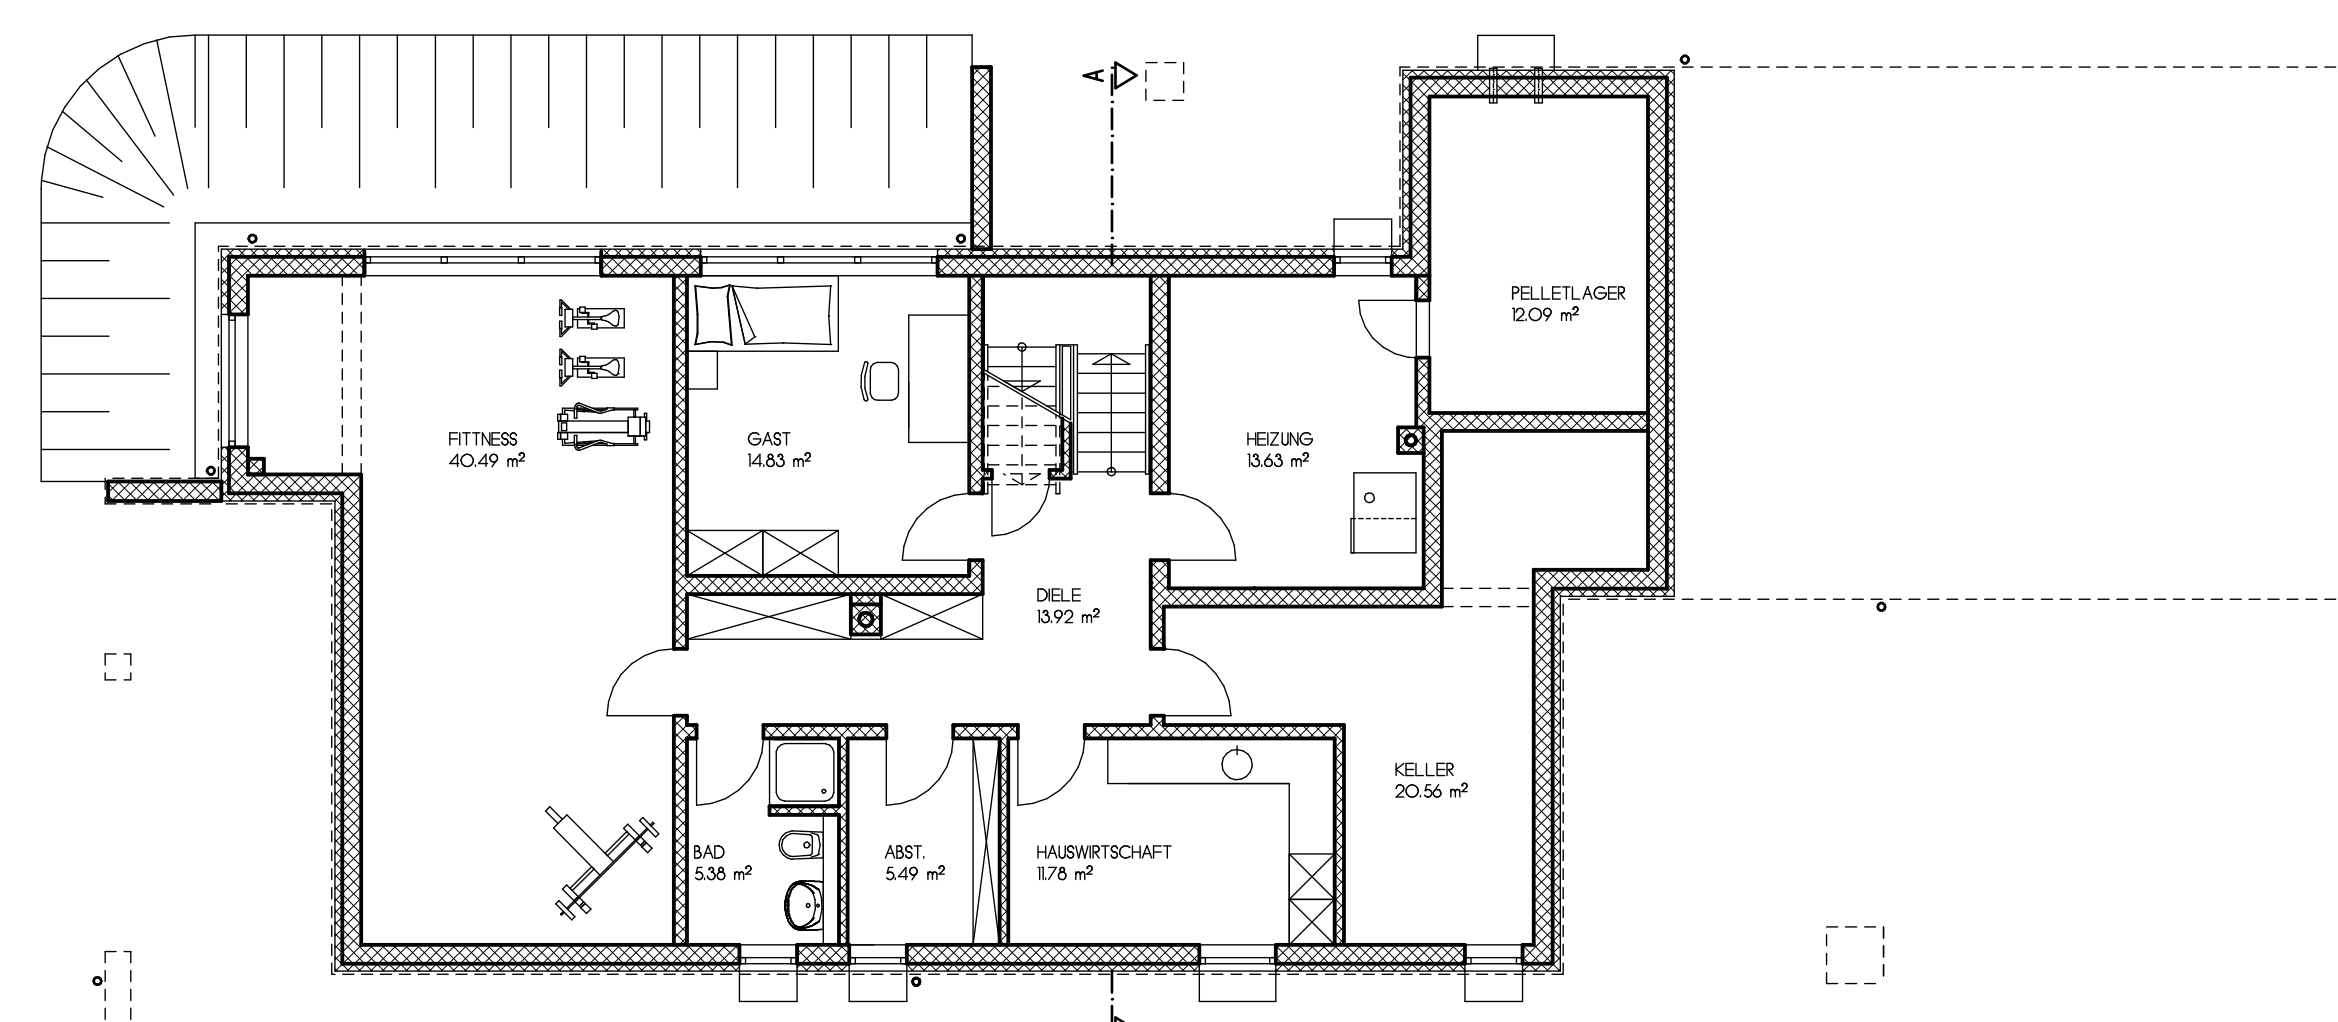

KELLERGESCHOSS