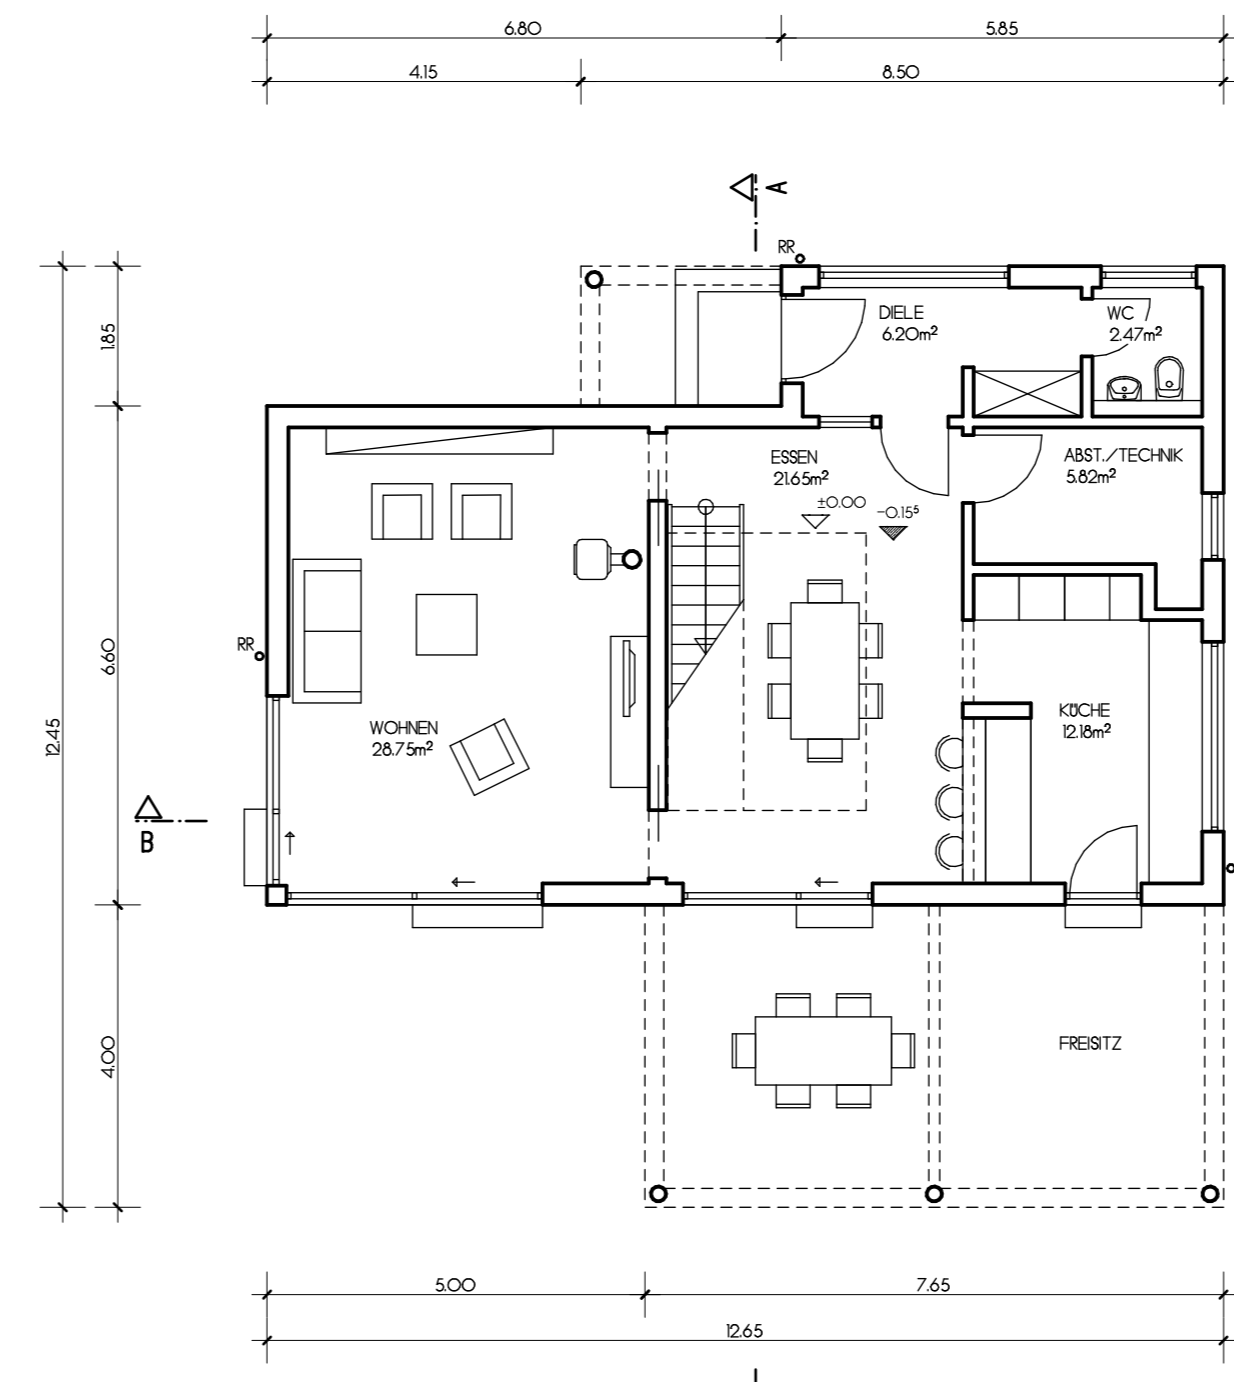

SCHNITT A - A

SCHNITT B - B

ERDGESCHOSS

OBERGESCHOSS

WOHNFLÄCHE EG: 77,07 m²
WOHNFLÄCHE DG: 72,98 m²
WOHNFLÄCHE EG/DG: 150,05 m²

OSTANSICHT

SUDANSICHT

WESTANSICHT

NORDANSICHT