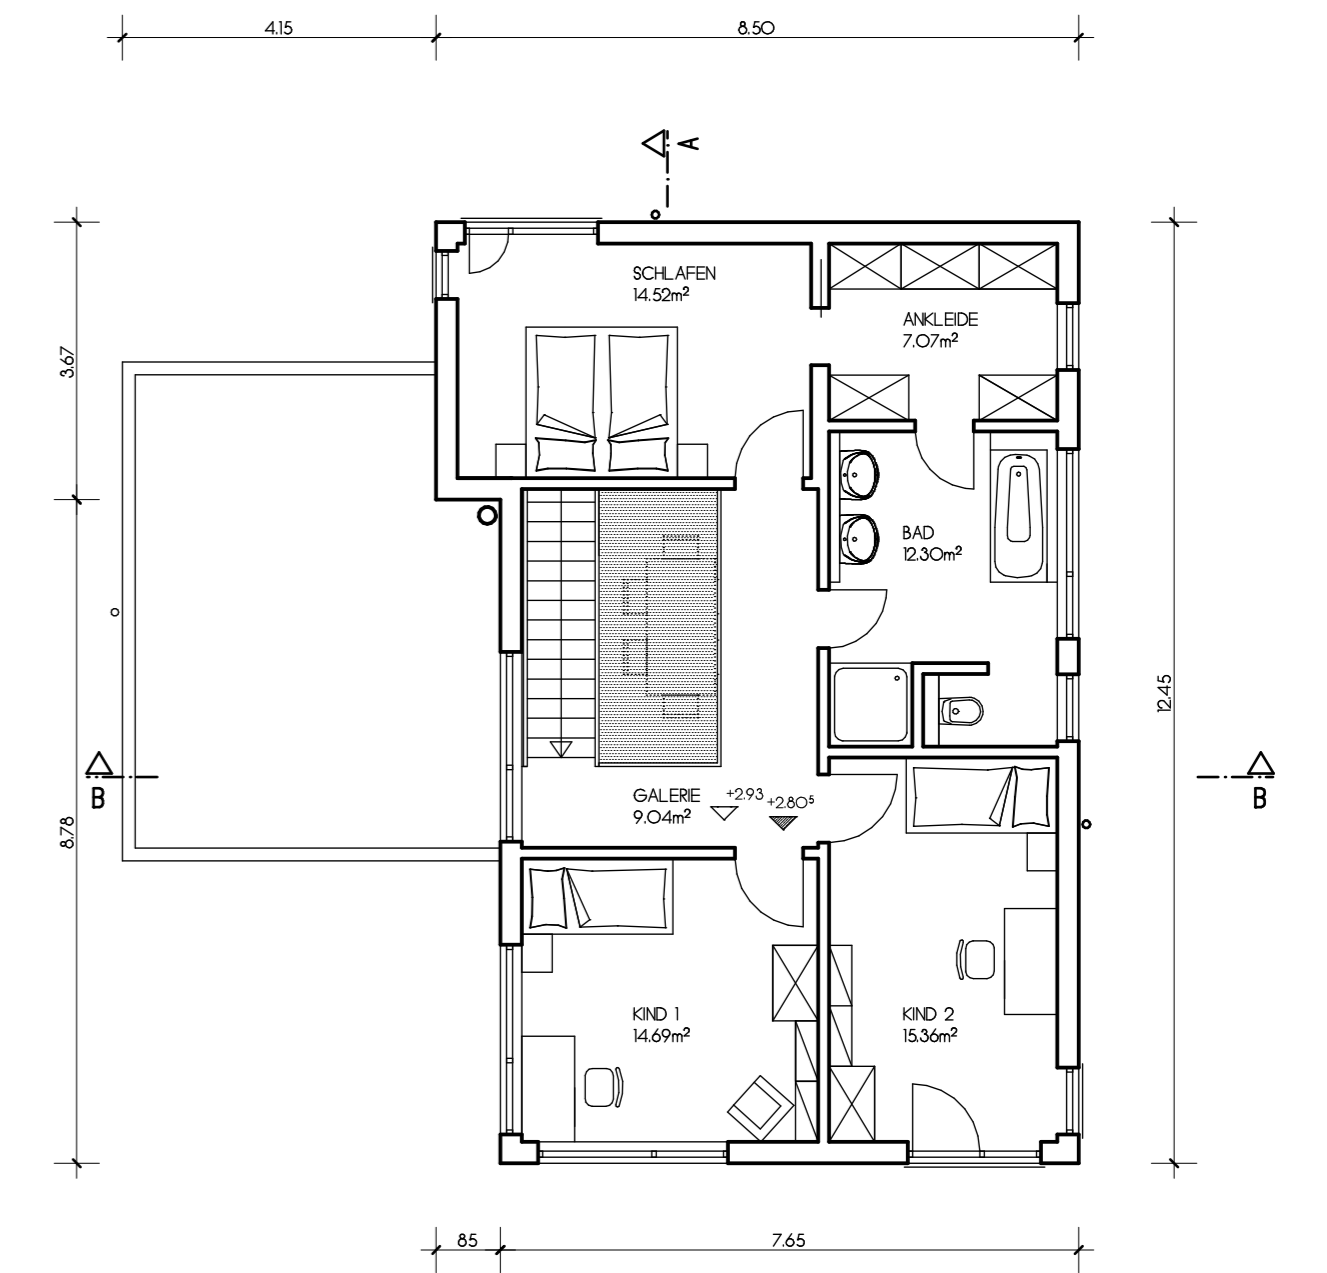

SCHNITT A - A

SCHNITT B - B

ERDGESCHOSS

OBERGESCHOSS

WOHNFLÄCHE EG: 77,07 m²
WOHNFLÄCHE DG: 72,98 m²
WOHNFLÄCHE EG/DG: 150,05 m²

OSTANSICHT

SUDANSICHT

WESTANSICHT

NORDANSICHT