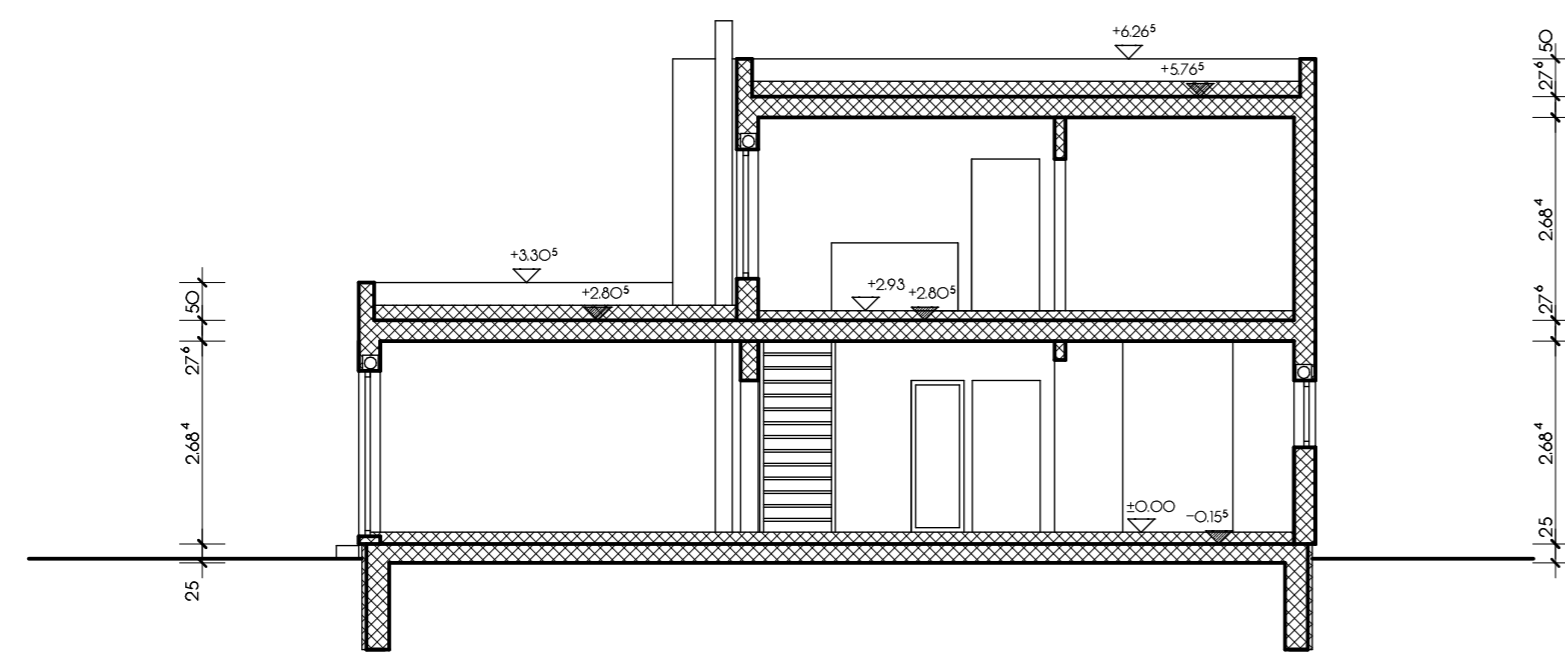

SCHNITT A - A

SCHNITT B - B

ERDGESCHOSS

OBERGESCHOSS

WOHNFLÄCHE EG: 77,07 m²
WOHNFLÄCHE DG: 72,98 m²
WOHNFLÄCHE EG/DG: 150,05 m²

OSTANSICHT

SUDANSICHT

WESTANSICHT

NORDANSICHT