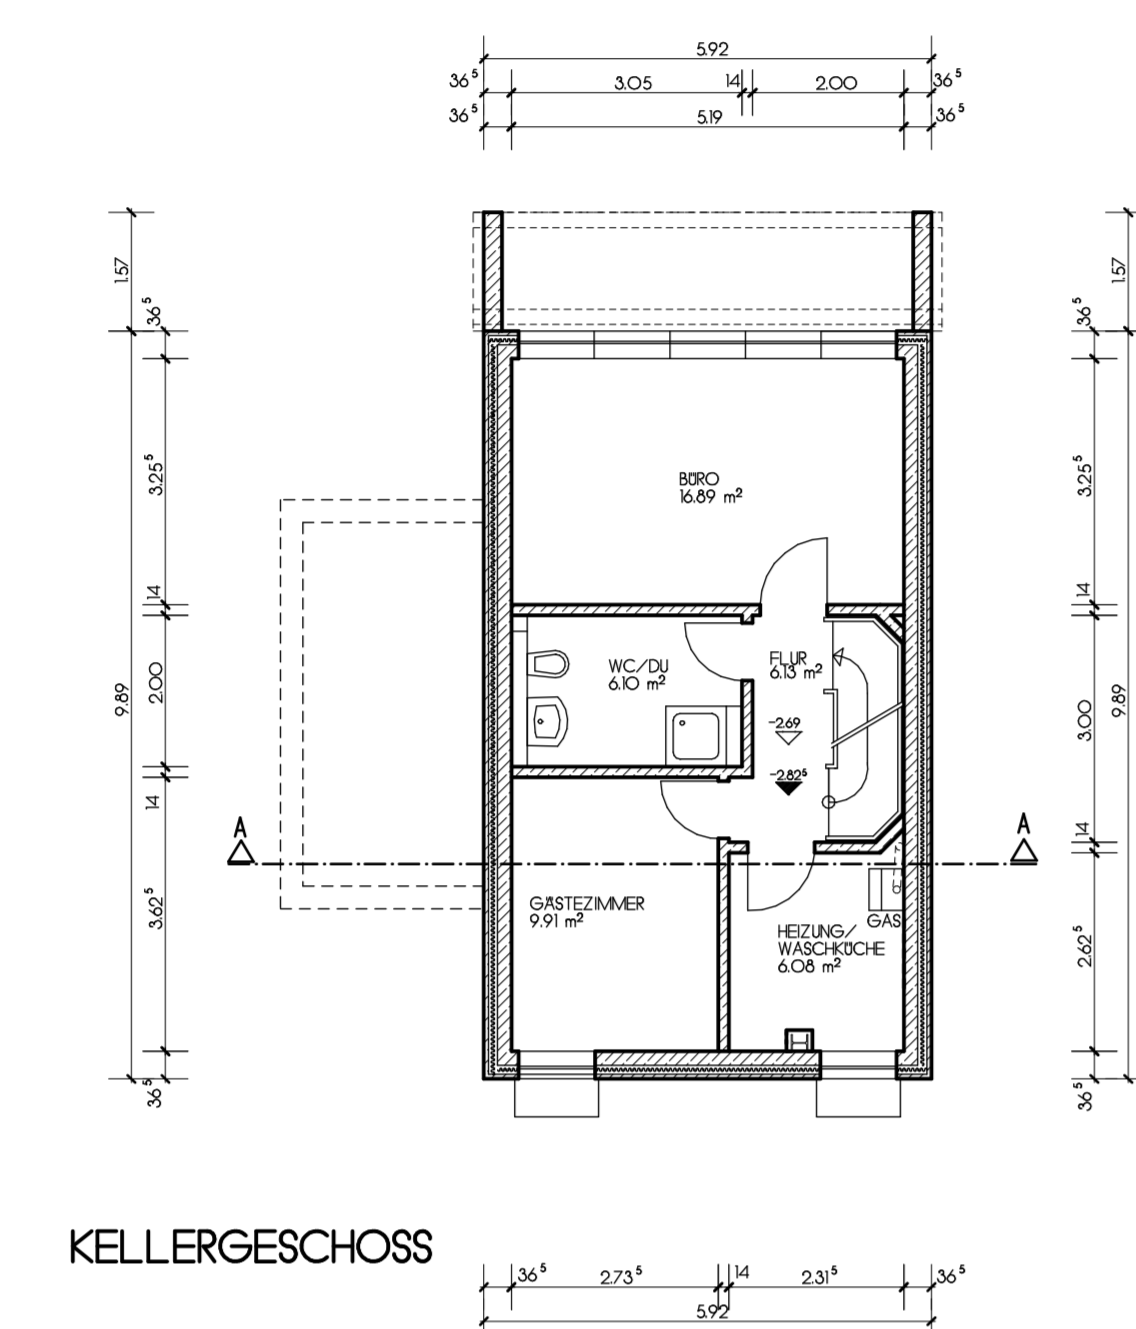

TOP LINE 275
BOGENDACH 124 M KN

KELLERGESCHOSS

TOP LINE 275
BOGENDACH 124 M KN