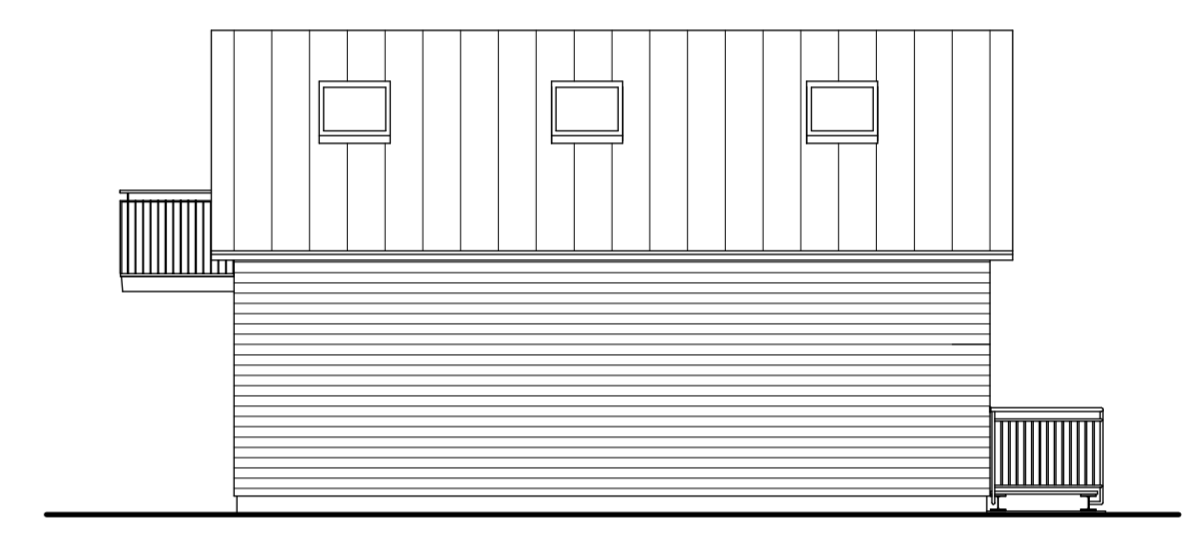

TOP LINE 275
BOGENDACH 124 M KN

TOP LINE 275
BOGENDACH 124 M KN

TOP LINE 275
BOGENDACH 124 M KN

ANSICHT 2

TOP LINE 275
BOGENDACH 124 M KN

TOP LINE 275
BOGENDACH 124 M KN

TOP LINE 275
BOGENDACH 124 M KN