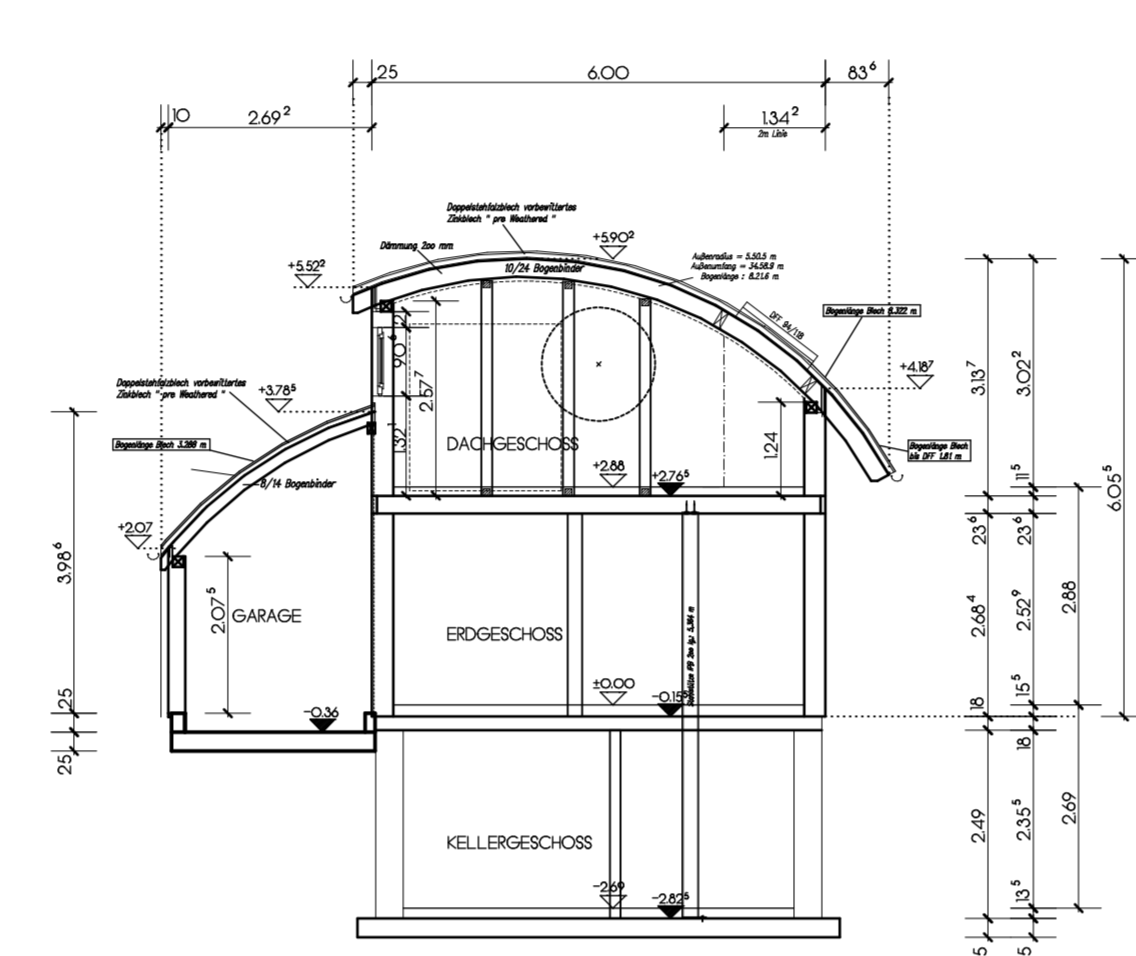

SCHNITT A-A

TOP LINE 275
BOGENDACH 124 M KN