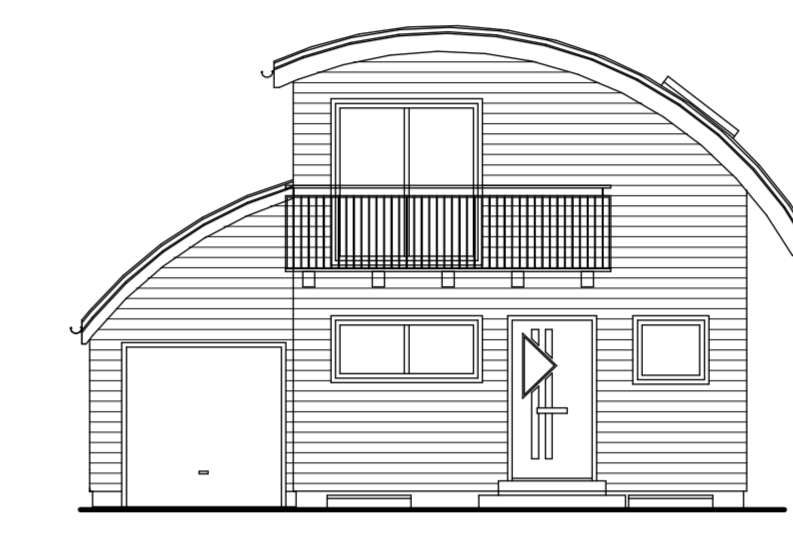

TOP LINE 275
BOGENDACH 124 M KN

TOP LINE 275
BOGENDACH 124 M KN

TOP LINE 275
BOGENDACH 124 M KN

ANSICHT 1

TOP LINE 275
BOGENDACH 124 M KN

TOP LINE 275
BOGENDACH 124 M KN

TOP LINE 275
BOGENDACH 124 M KN