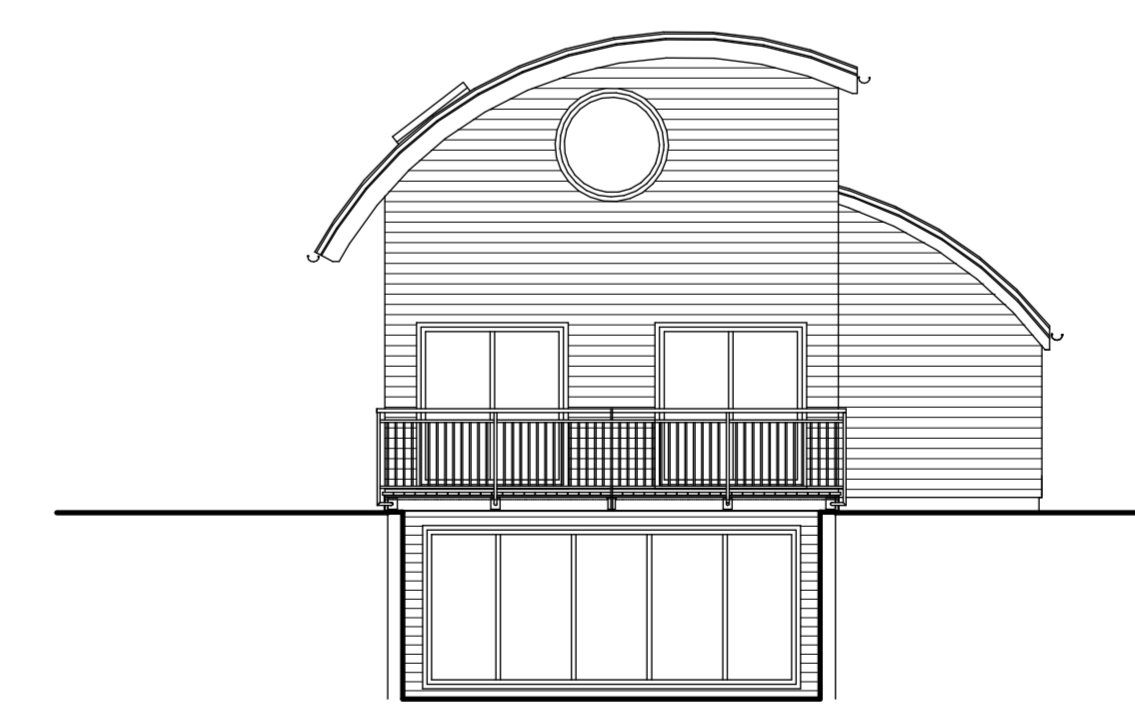

TOP LINE 275
BOGENDACH 124 M KN

TOP LINE 275
BOGENDACH 124 M KN

TOP LINE 275
BOGENDACH 124 M KN

TOP LINE 275
BOGENDACH 124 M KN

TOP LINE 275
BOGENDACH 124 M KN

TOP LINE 275
BOGENDACH 124 M KN

ANSICHT 3