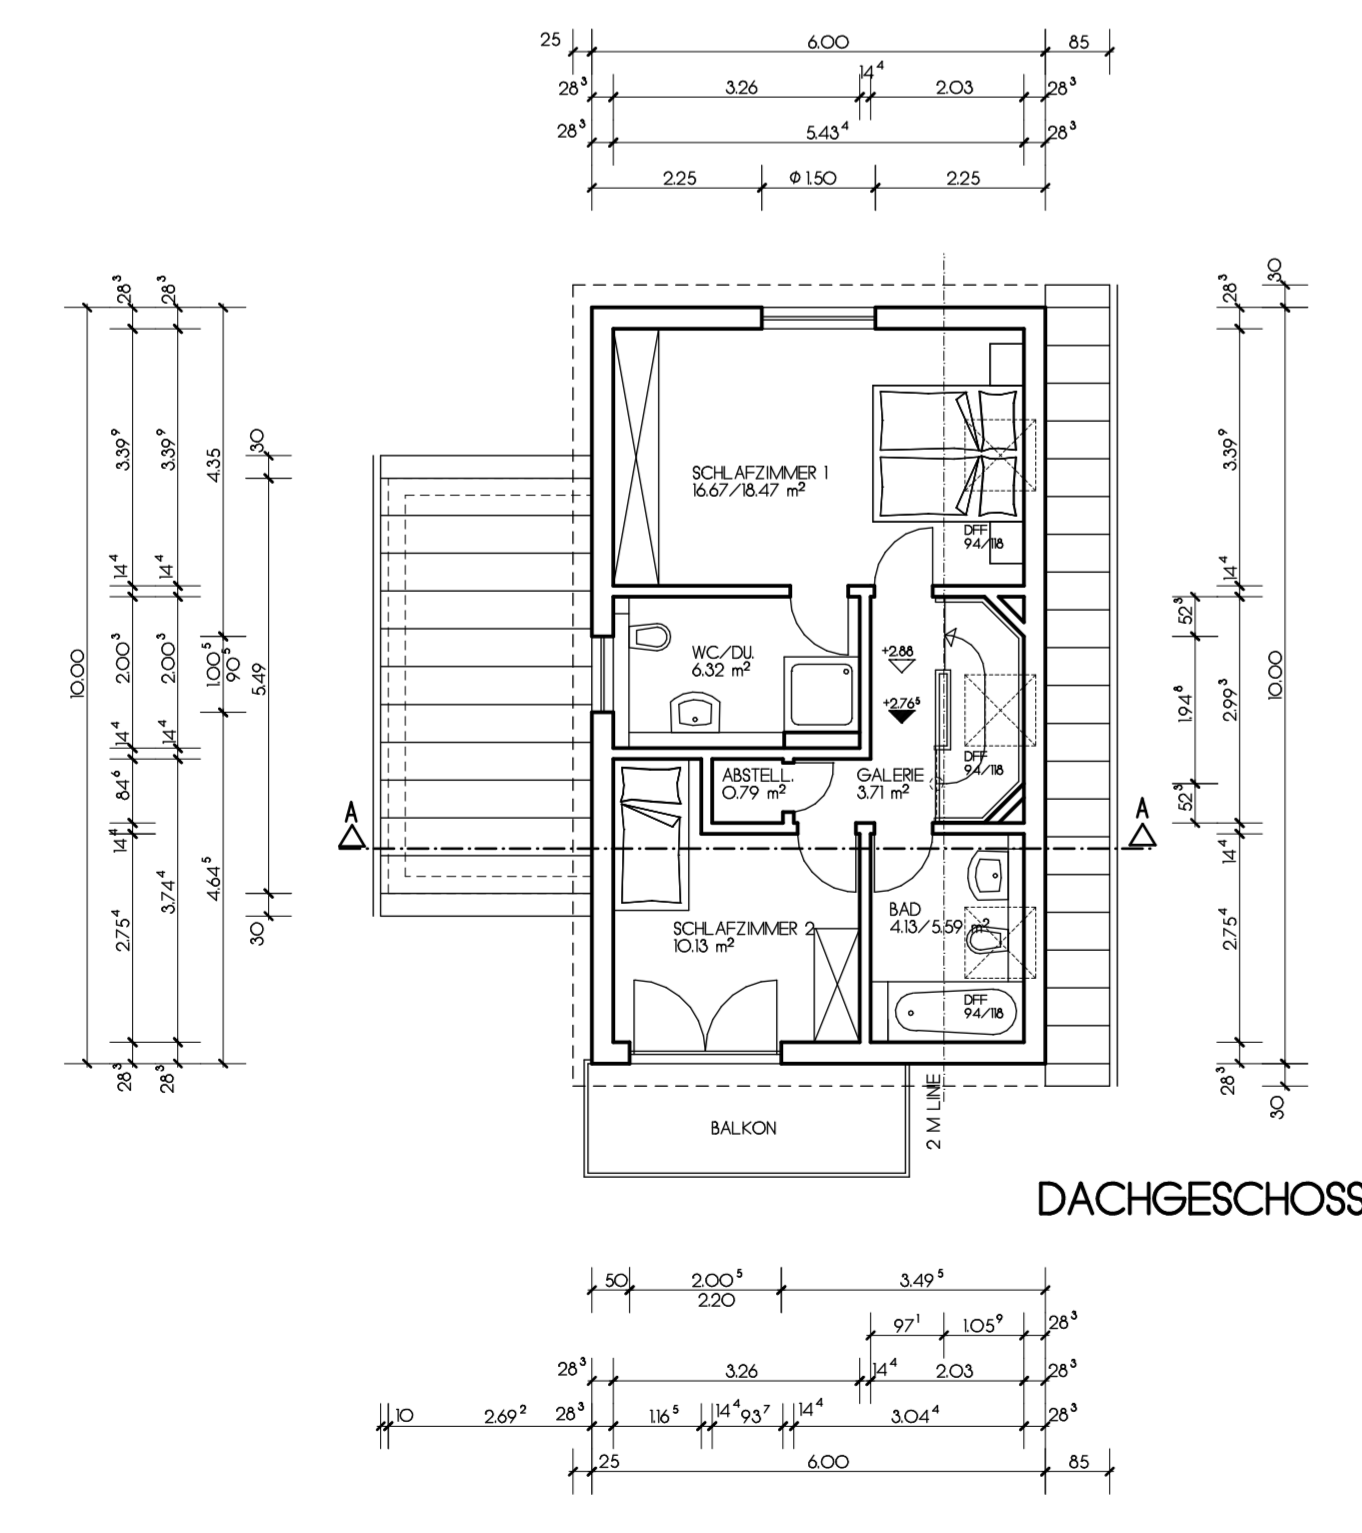

DACHGESCHOSS

TOP LINE 275
BOGENDACH 124 M KN