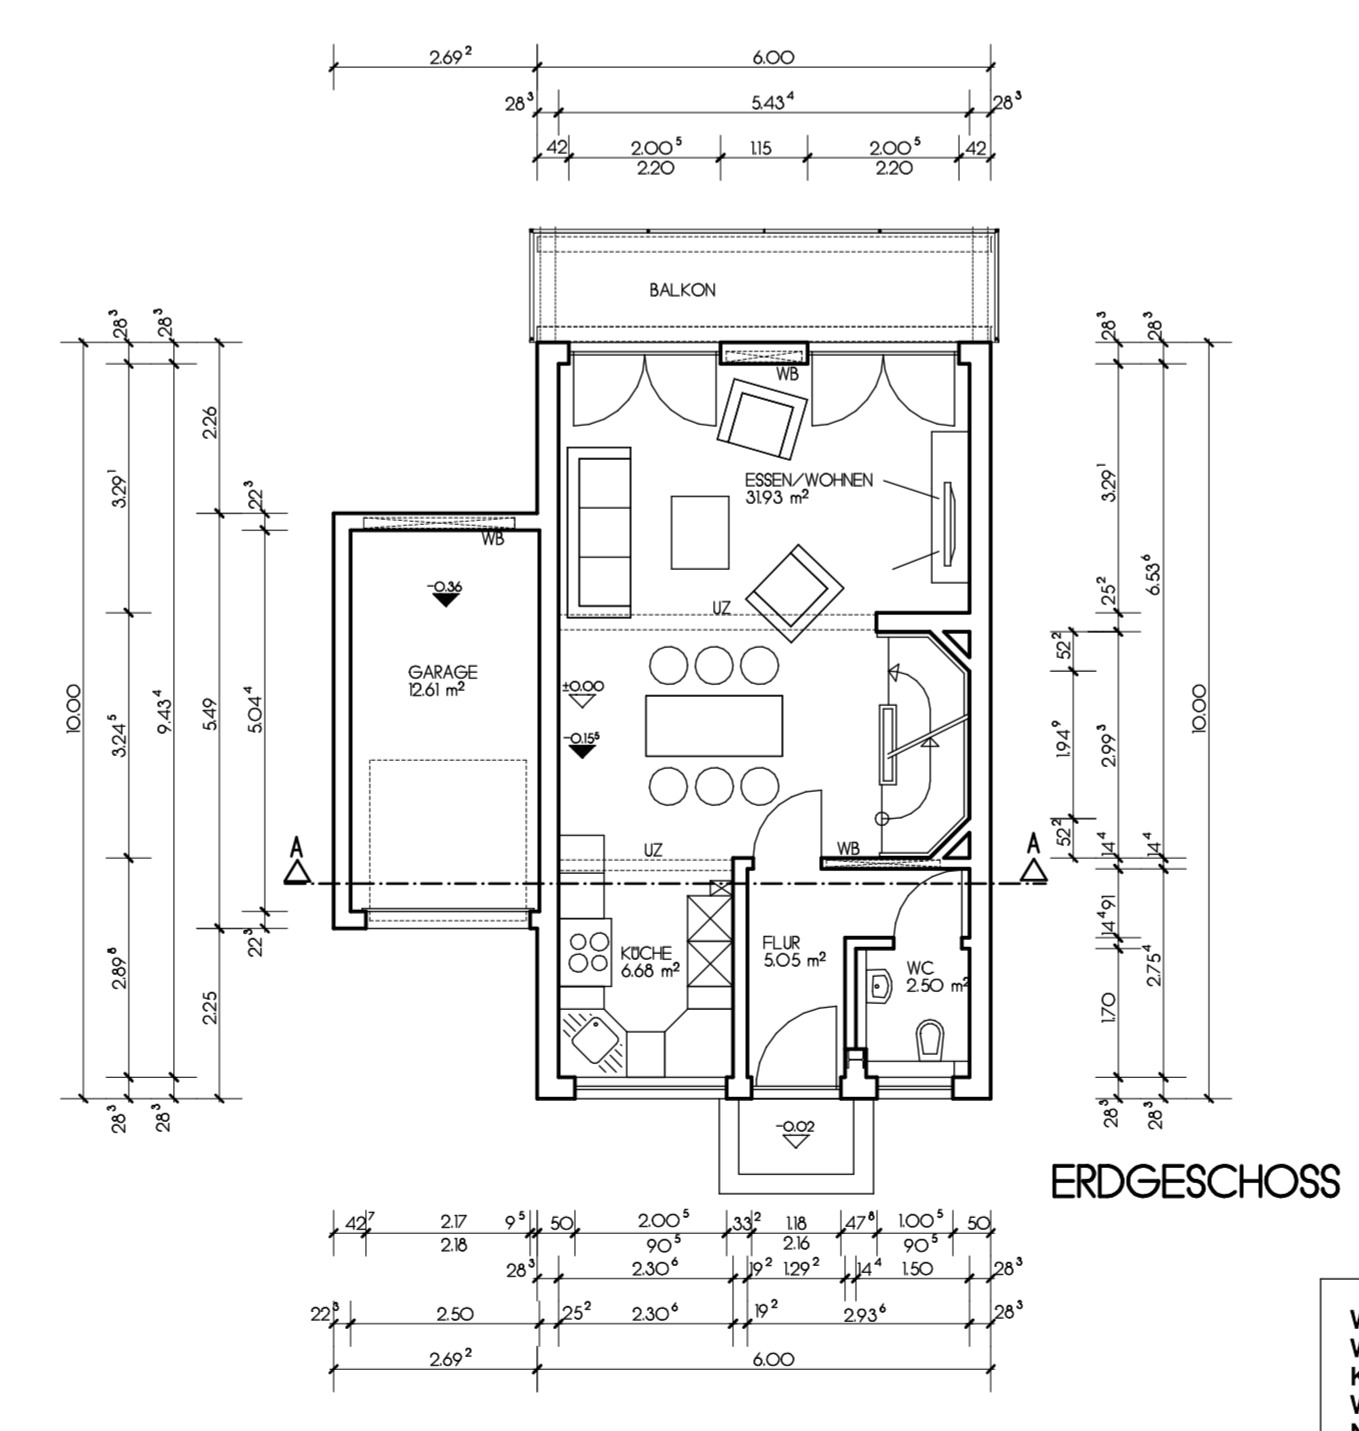

TOP LINE 275
BOGENDACH 124 M KN

ERDGESCHOSS

TOP LINE 275
BOGENDACH 124 M KN