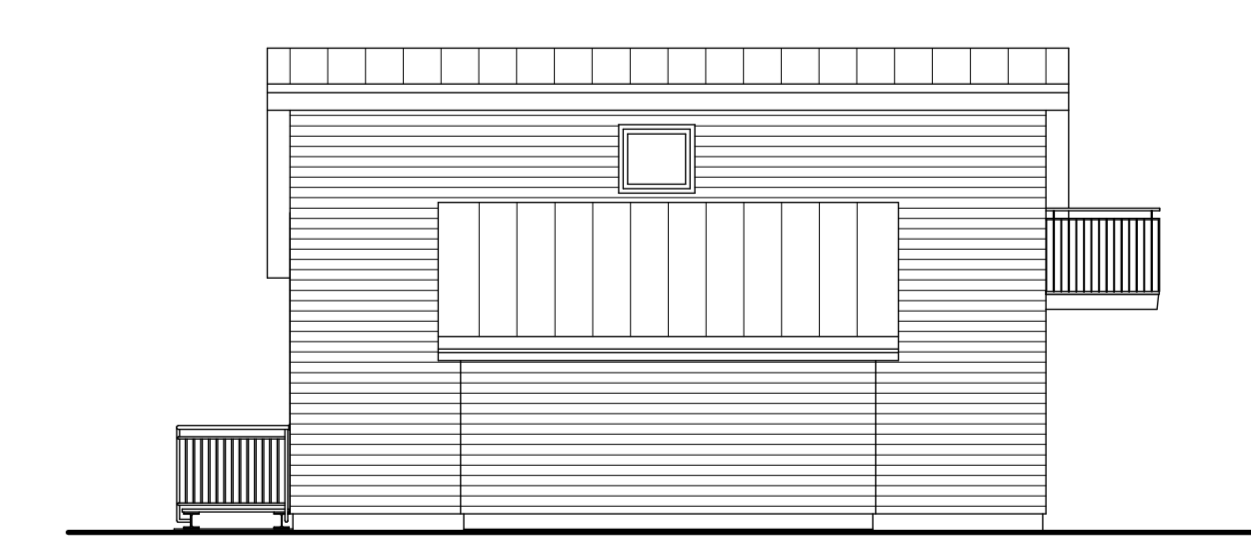

TOP LINE 275
BOGENDACH 124 M KN

TOP LINE 275
BOGENDACH 124 M KN

TOP LINE 275
BOGENDACH 124 M KN

TOP LINE 275
BOGENDACH 124 M KN

TOP LINE 275
BOGENDACH 124 M KN

TOP LINE 275
BOGENDACH 124 M KN

ANSICHT 4