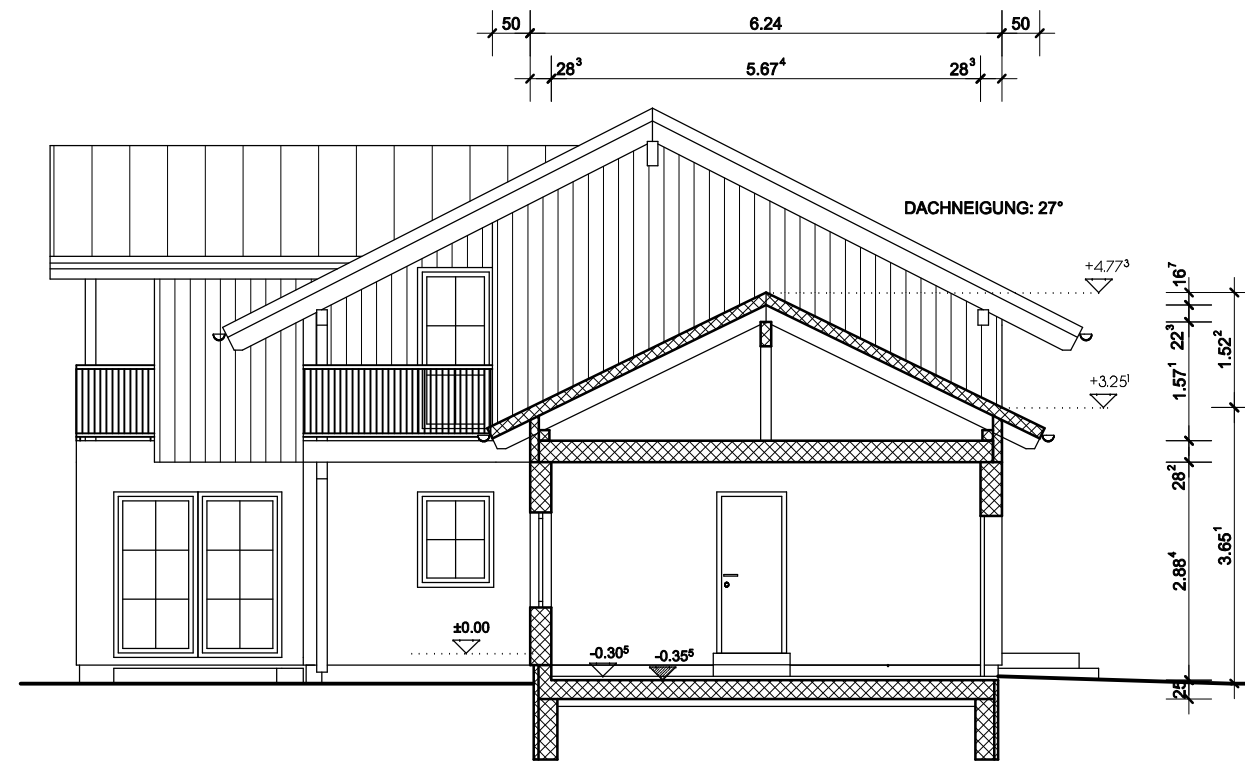

WOHNFLÄCHE EG:	99,98 m ²
WOHN-/NUTZFLÄCHE DG:	96,01/99,95 m ²
KNIESTOCK/DACHNEIGUNG:	1,73 m/27°
WOHNFLÄCHE GESAMT:	195,99 m ²
NUTZFLÄCHE GESAMT:	199,93 m ²

SCHNITT B-B

SCHNITT A-A

OSTANSICHT

NORDANSICHT

SÜDANSICHT

WESTANSICHT