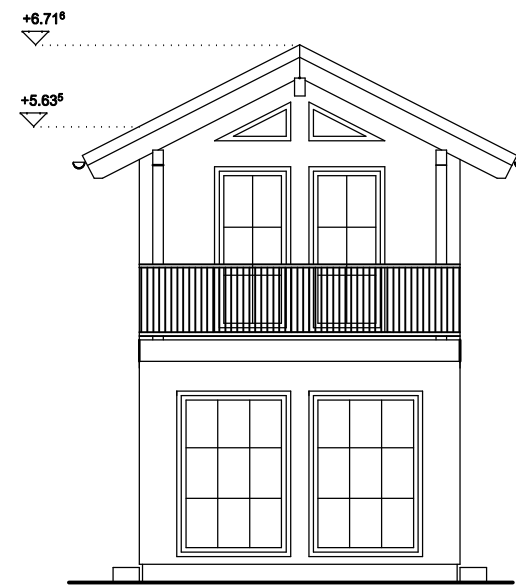

WOHNFLÄCHE EG:	99,98 m ²
WOHN-/NUTZFLÄCHE DG:	96,01/99,95 m ²
KNIESTOCK/DACHNEIGUNG:	1,73 m/27°
WOHNFLÄCHE GESAMT:	195,99 m ²
NUTZFLÄCHE GESAMT:	199,93 m ²

SCHNITT B-B

SCHNITT A-A

OSTANSICHT

NORDANSICHT

SÜDANSICHT

WESTANSICHT