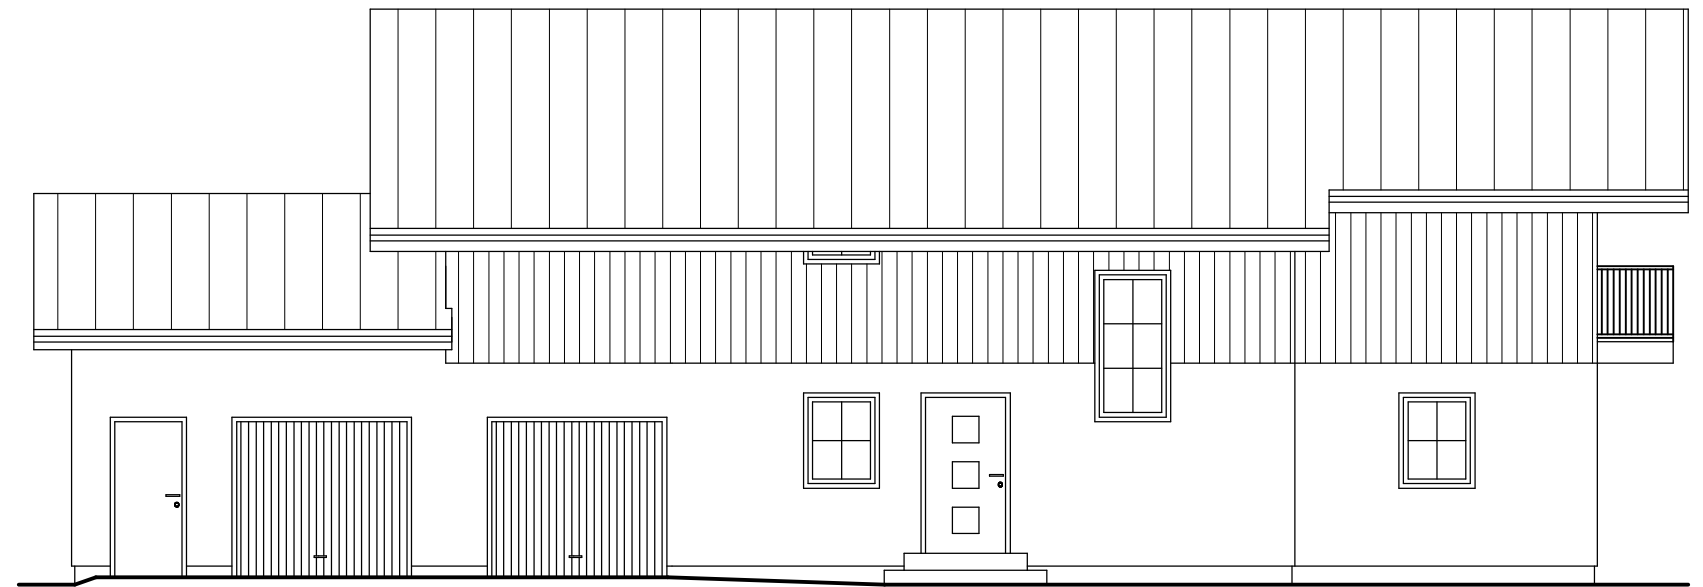

WOHNFLÄCHE EG:	99,98 m ²
WOHN-/NUTZFLÄCHE DG:	96,01/99,95 m ²
KNIESTOCK/DACHNEIGUNG:	1,73 m/27°
WOHNFLÄCHE GESAMT:	195,99 m ²
NUTZFLÄCHE GESAMT:	199,93 m ²

SCHNITT B-B

SCHNITT A-A

OSTANSICHT

NORDANSICHT

SÜDANSICHT

WESTANSICHT