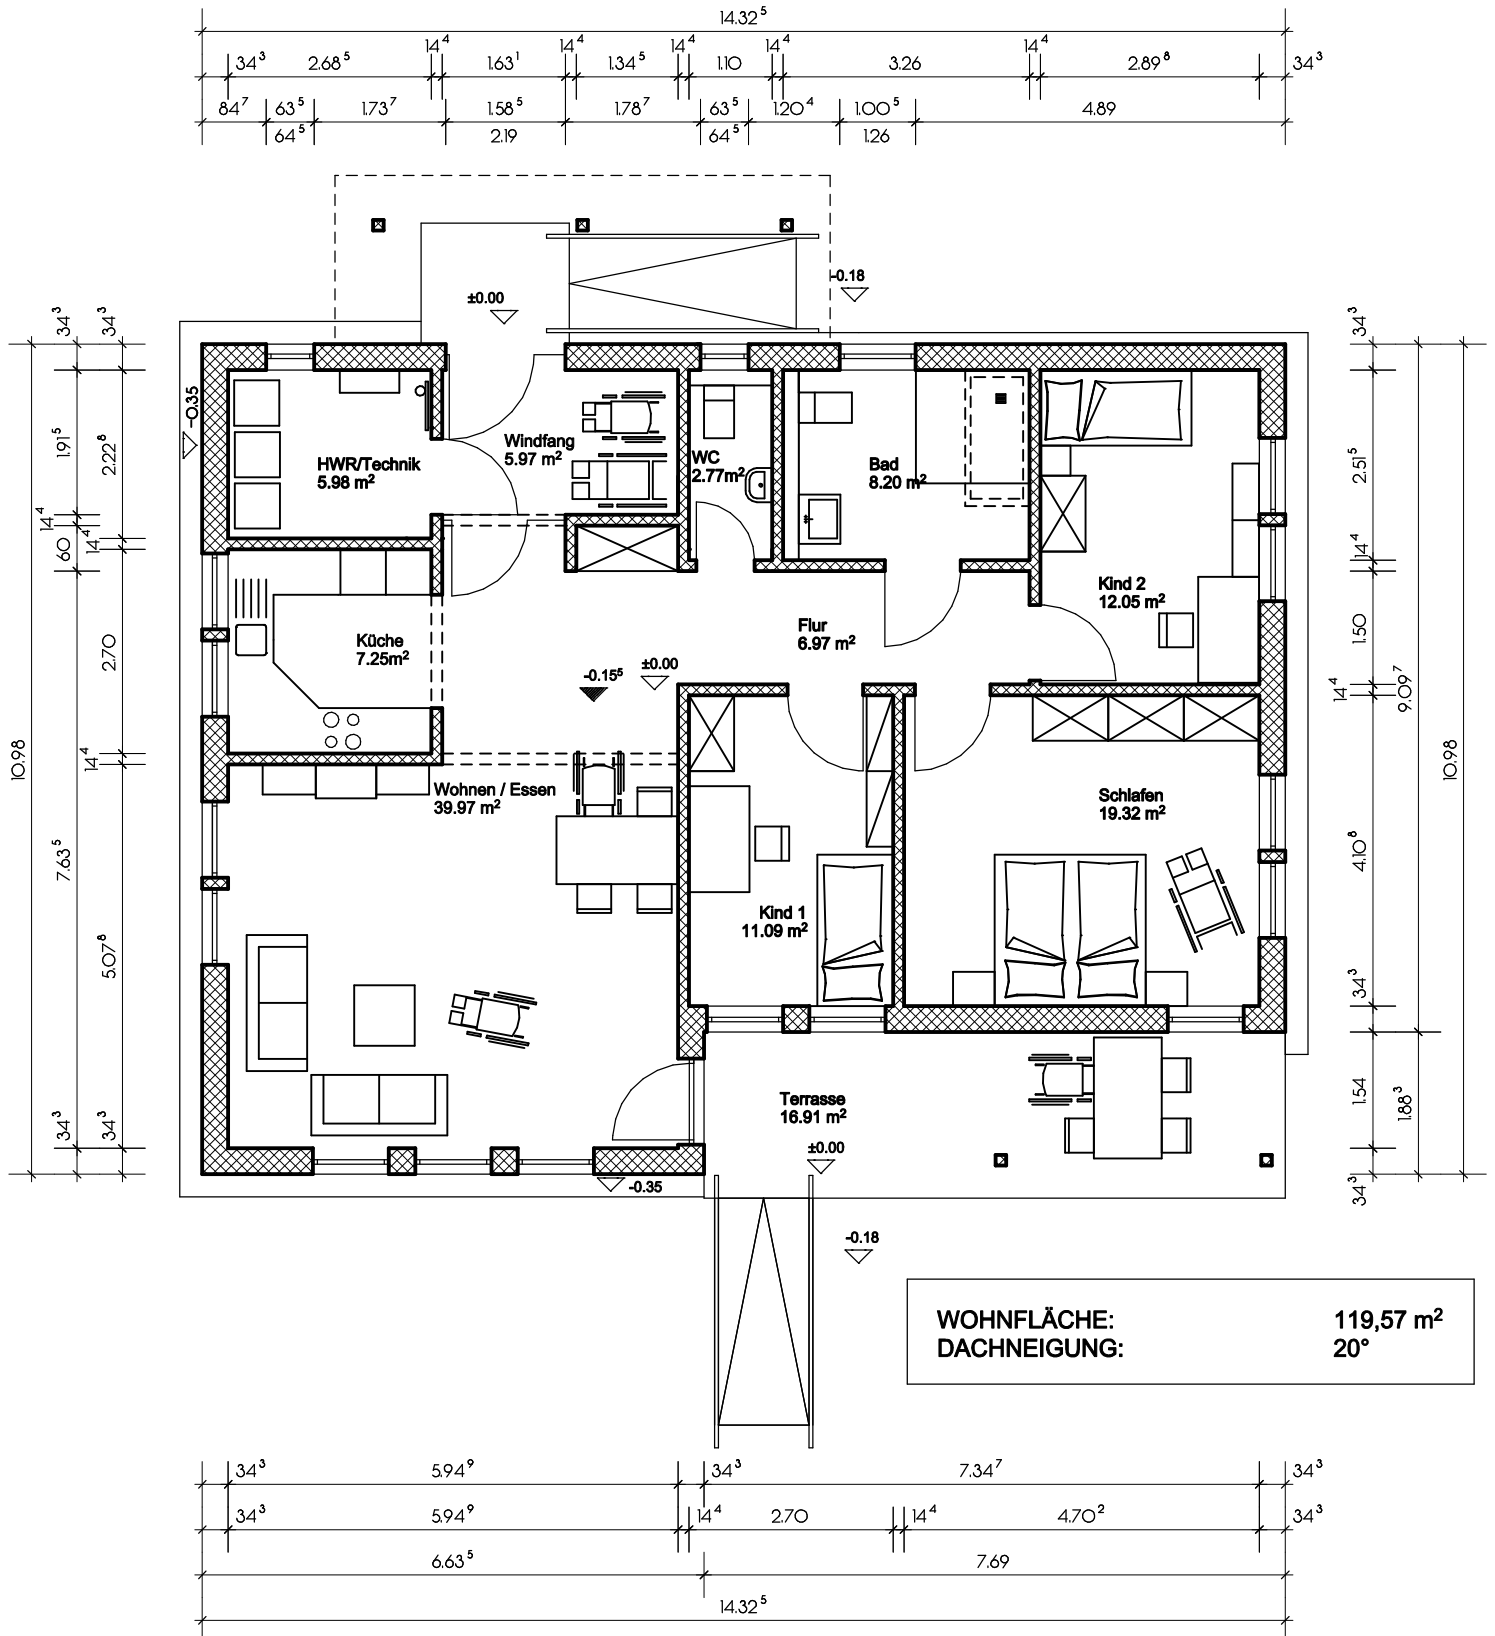

WOHNFLÄCHE:	119,57 m <sup>2</sup>
DACHNEIGUNG:	20°

<b>WOHNFLÄCHE:</b>	<b>113,59 m<sup>2</sup></b>
<b>DACHNEIGUNG:</b>	<b>20°</b>

SÜDEN

NORDEN

OSTEN

WESTEN

SÜDEN

NORDEN

OSTEN

WESTEN

SÜDEN

NORDEN

OSTEN

WESTEN