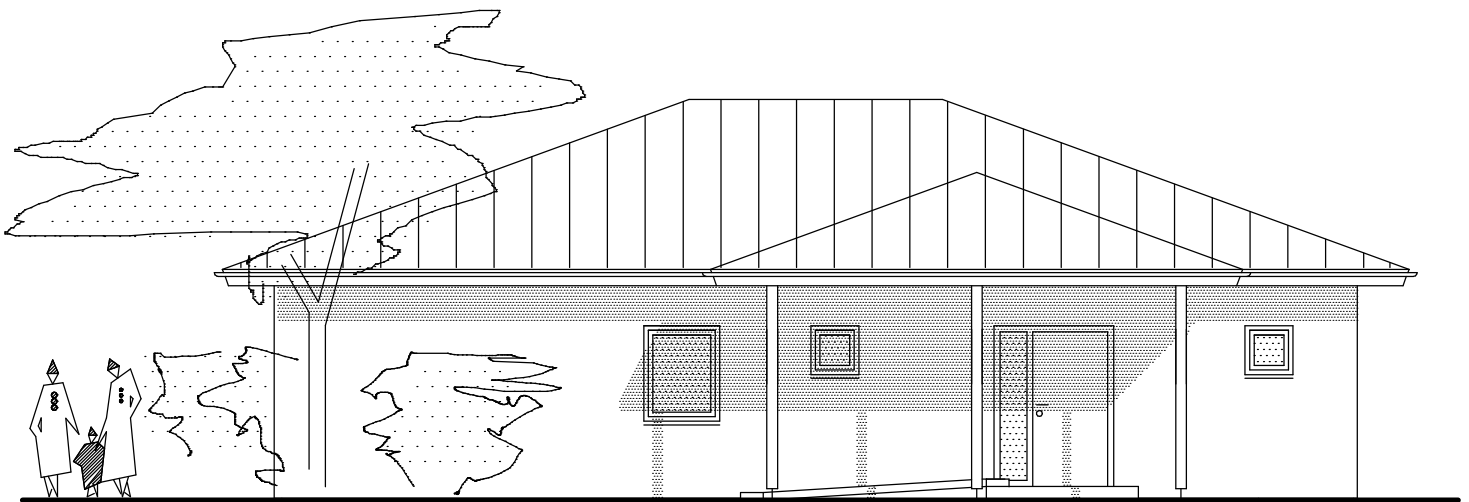

WOHNFLÄCHE:	119,57 m <sup>2</sup>
DACHNEIGUNG:	20°

<b>WOHNFLÄCHE:</b>	<b>113,59 m<sup>2</sup></b>
<b>DACHNEIGUNG:</b>	<b>20°</b>

SÜDEN

NORDEN

OSTEN

WESTEN

SÜDEN

NORDEN