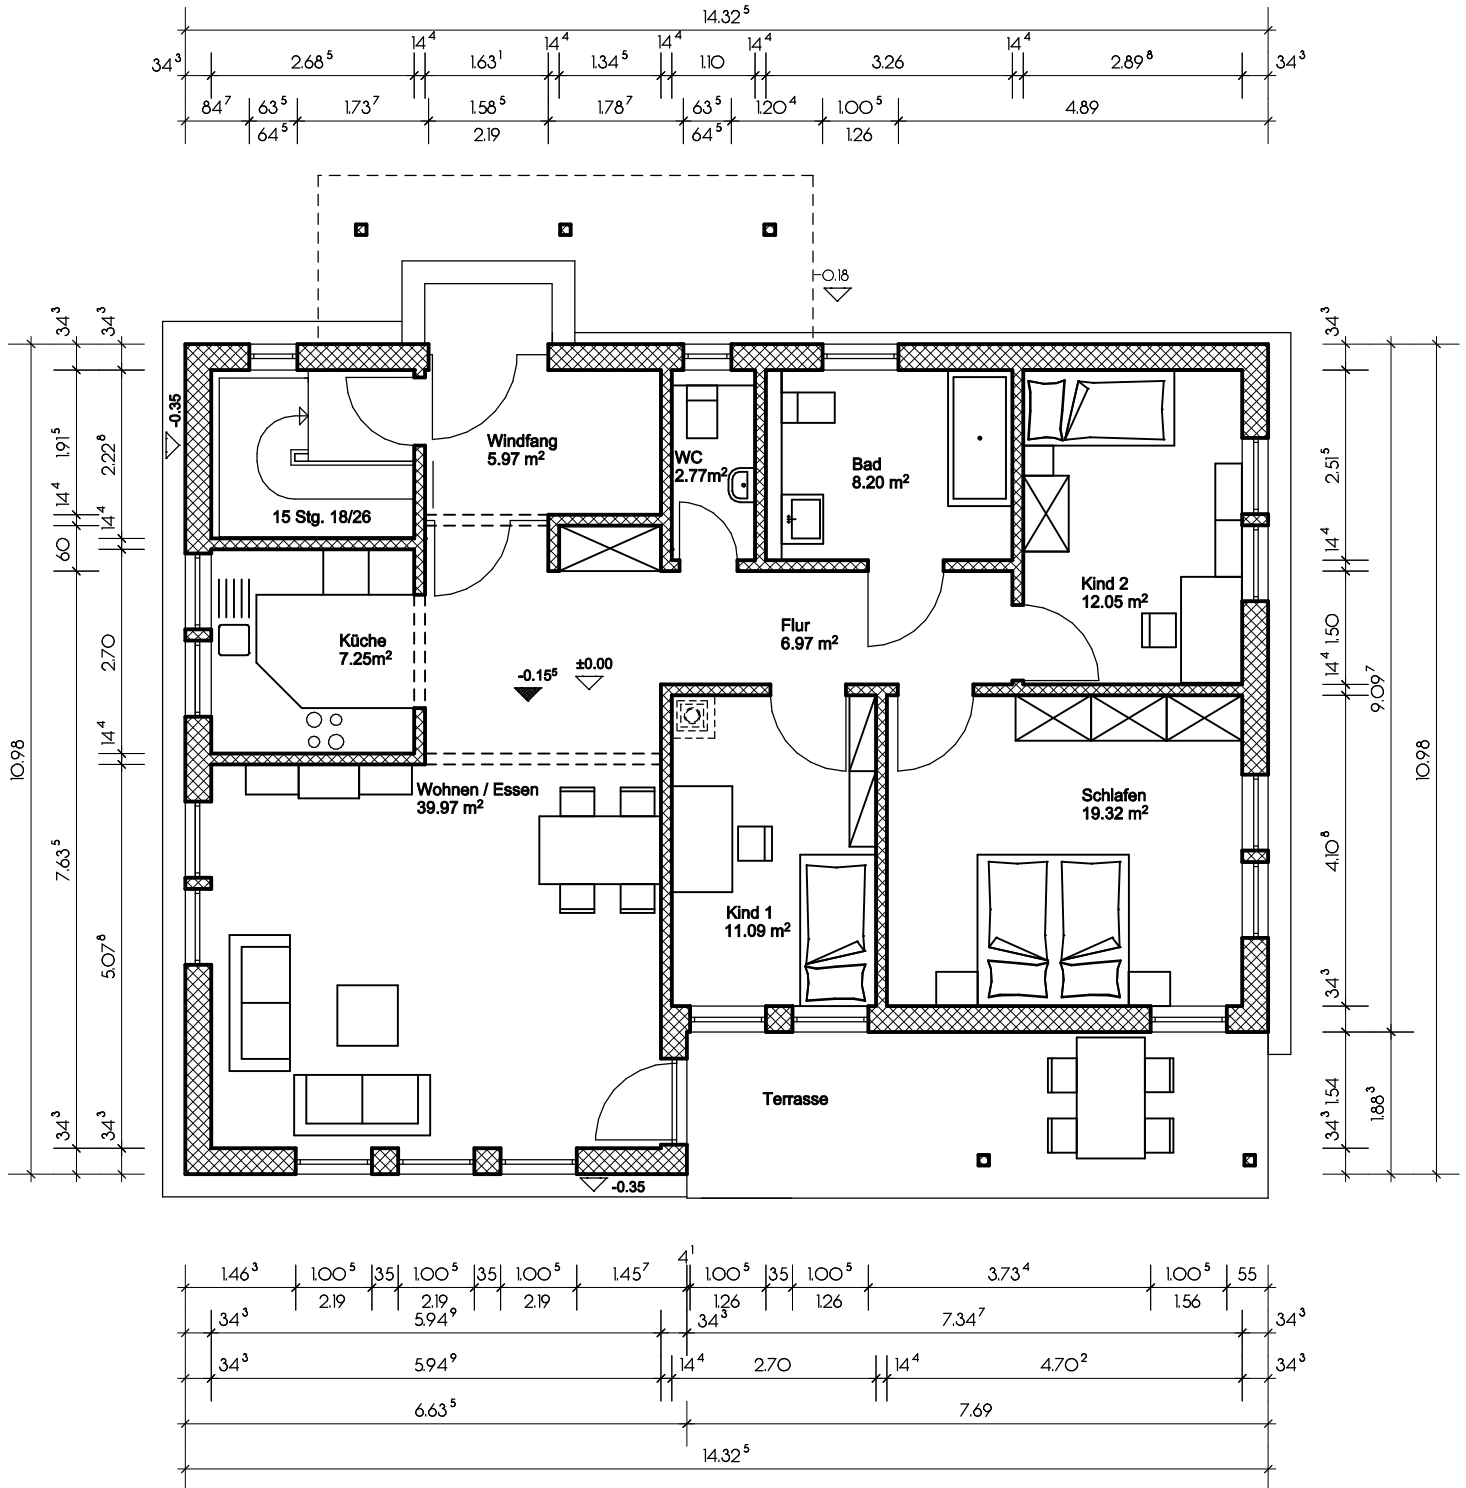

WOHNFLÄCHE:	119,57 m <sup>2</sup>
DACHNEIGUNG:	20°

<b>WOHNFLÄCHE:</b>	<b>113,59 m<sup>2</sup></b>
<b>DACHNEIGUNG:</b>	<b>20°</b>

SÜDEN

NORDEN

OSTEN

WESTEN

SÜDEN

NORDEN

OSTEN

WESTEN

SÜDEN

NORDEN

OSTEN

WESTEN