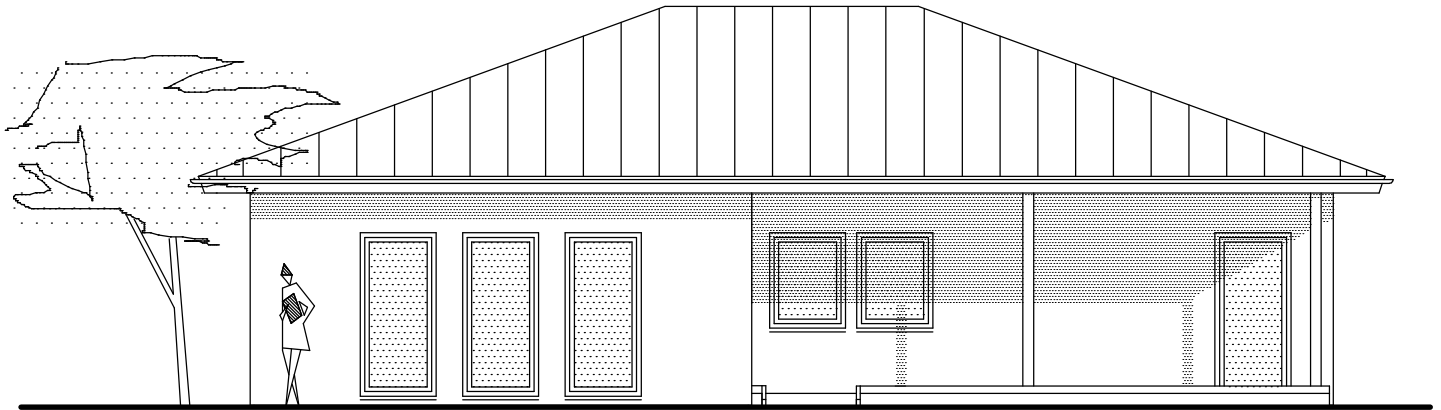

WOHNFLÄCHE:	119,57 m <sup>2</sup>
DACHNEIGUNG:	20°

<b>WOHNFLÄCHE:</b>	<b>113,59 m<sup>2</sup></b>
<b>DACHNEIGUNG:</b>	<b>20°</b>

SÜDEN

NORDEN

OSTEN

WESTEN

SÜDEN

NORDEN