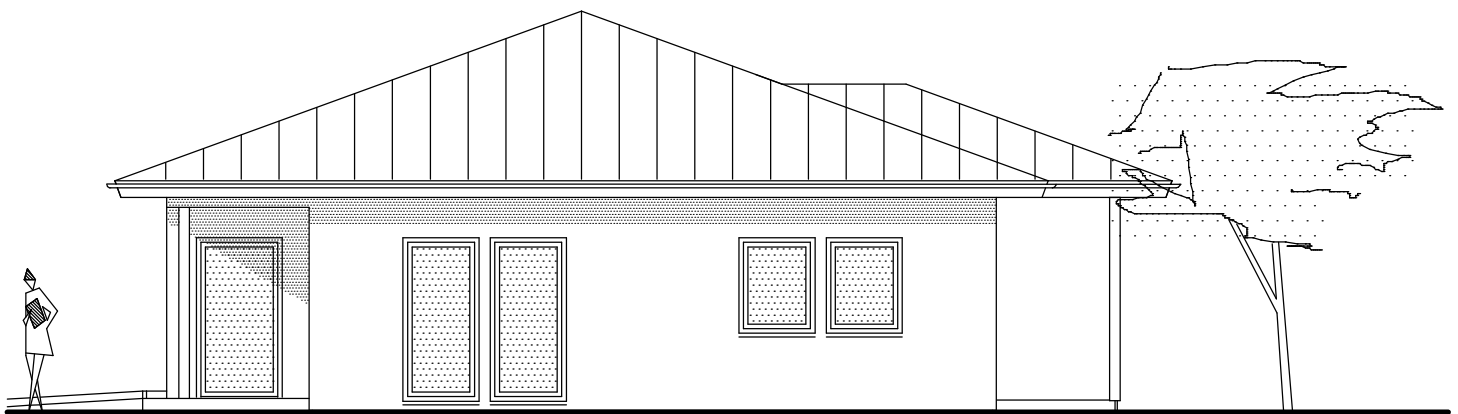

WOHNFLÄCHE:	119,57 m <sup>2</sup>
DACHNEIGUNG:	20°

<b>WOHNFLÄCHE:</b>	<b>113,59 m<sup>2</sup></b>
<b>DACHNEIGUNG:</b>	<b>20°</b>

SÜDEN

NORDEN

OSTEN

WESTEN

SÜDEN

NORDEN