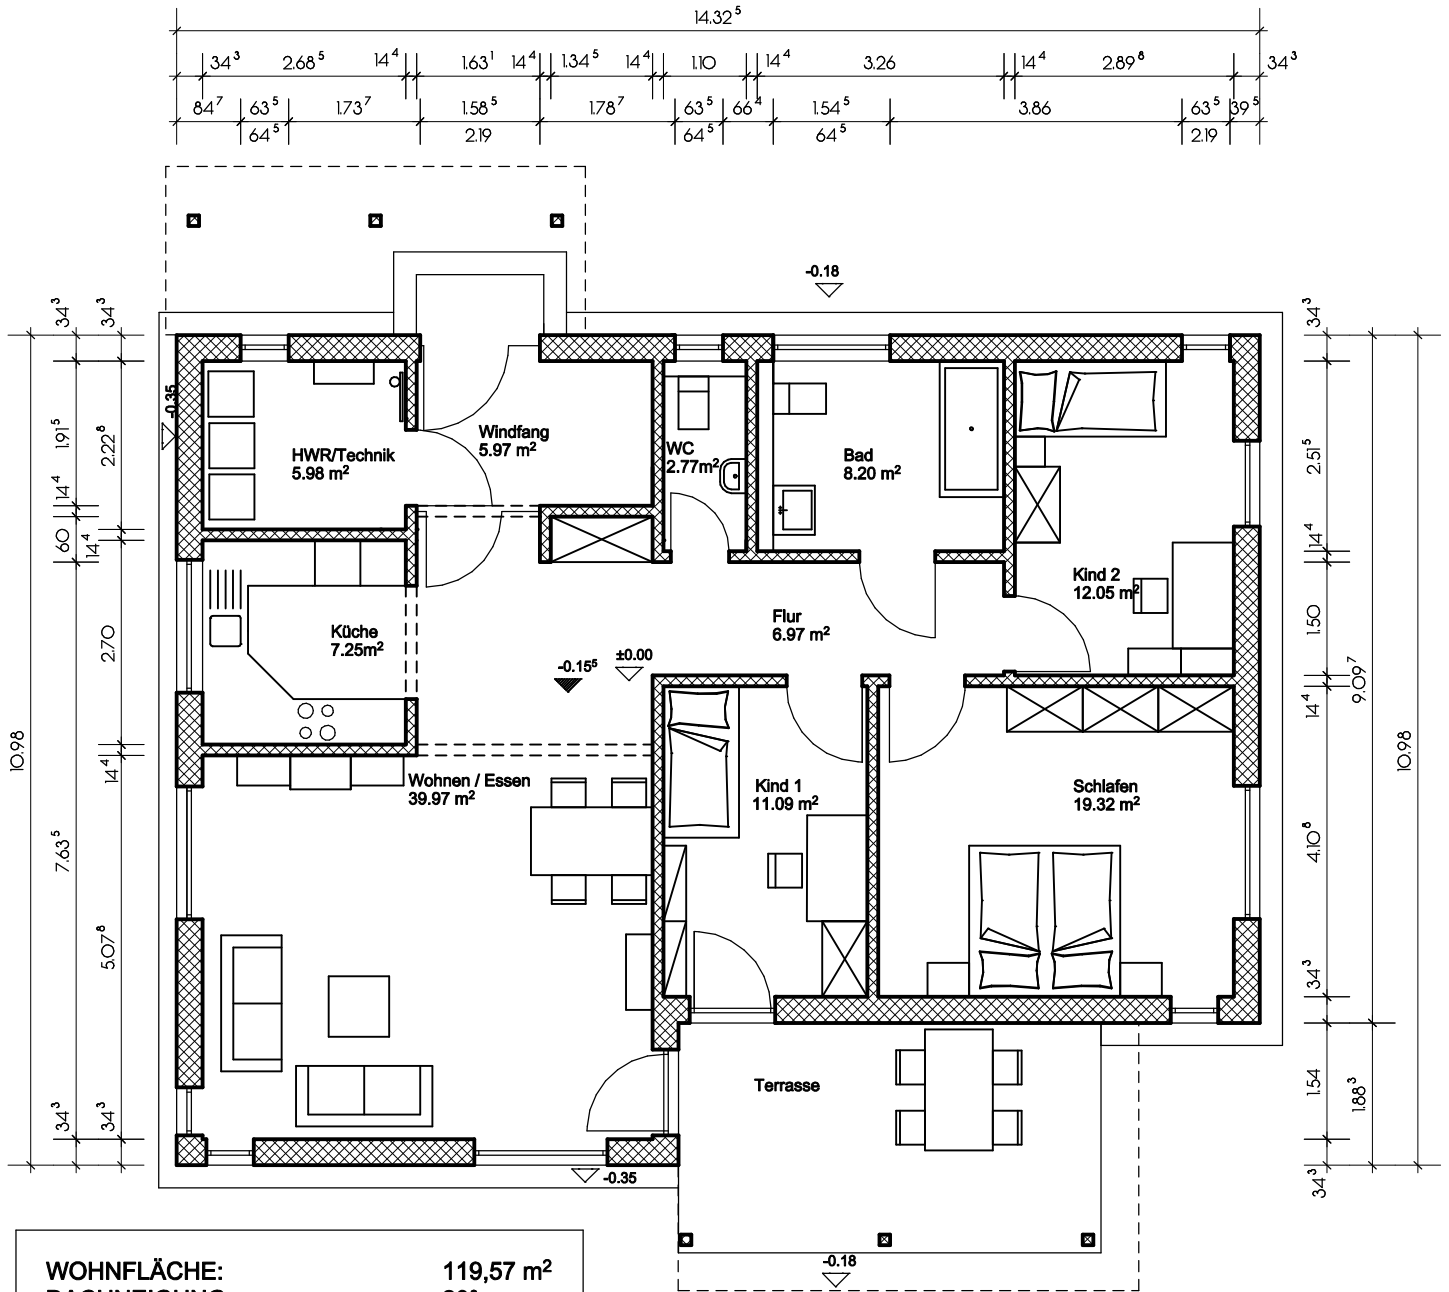

WOHNFLÄCHE:	119,57 m <sup>2</sup>
DACHNEIGUNG:	20°

<b>WOHNFLÄCHE:</b>	<b>113,59 m<sup>2</sup></b>
<b>DACHNEIGUNG:</b>	<b>20°</b>

SÜDEN

NORDEN

OSTEN

WESTEN

SÜDEN

NORDEN

OSTEN

WESTEN

SÜDEN

NORDEN

OSTEN

WESTEN