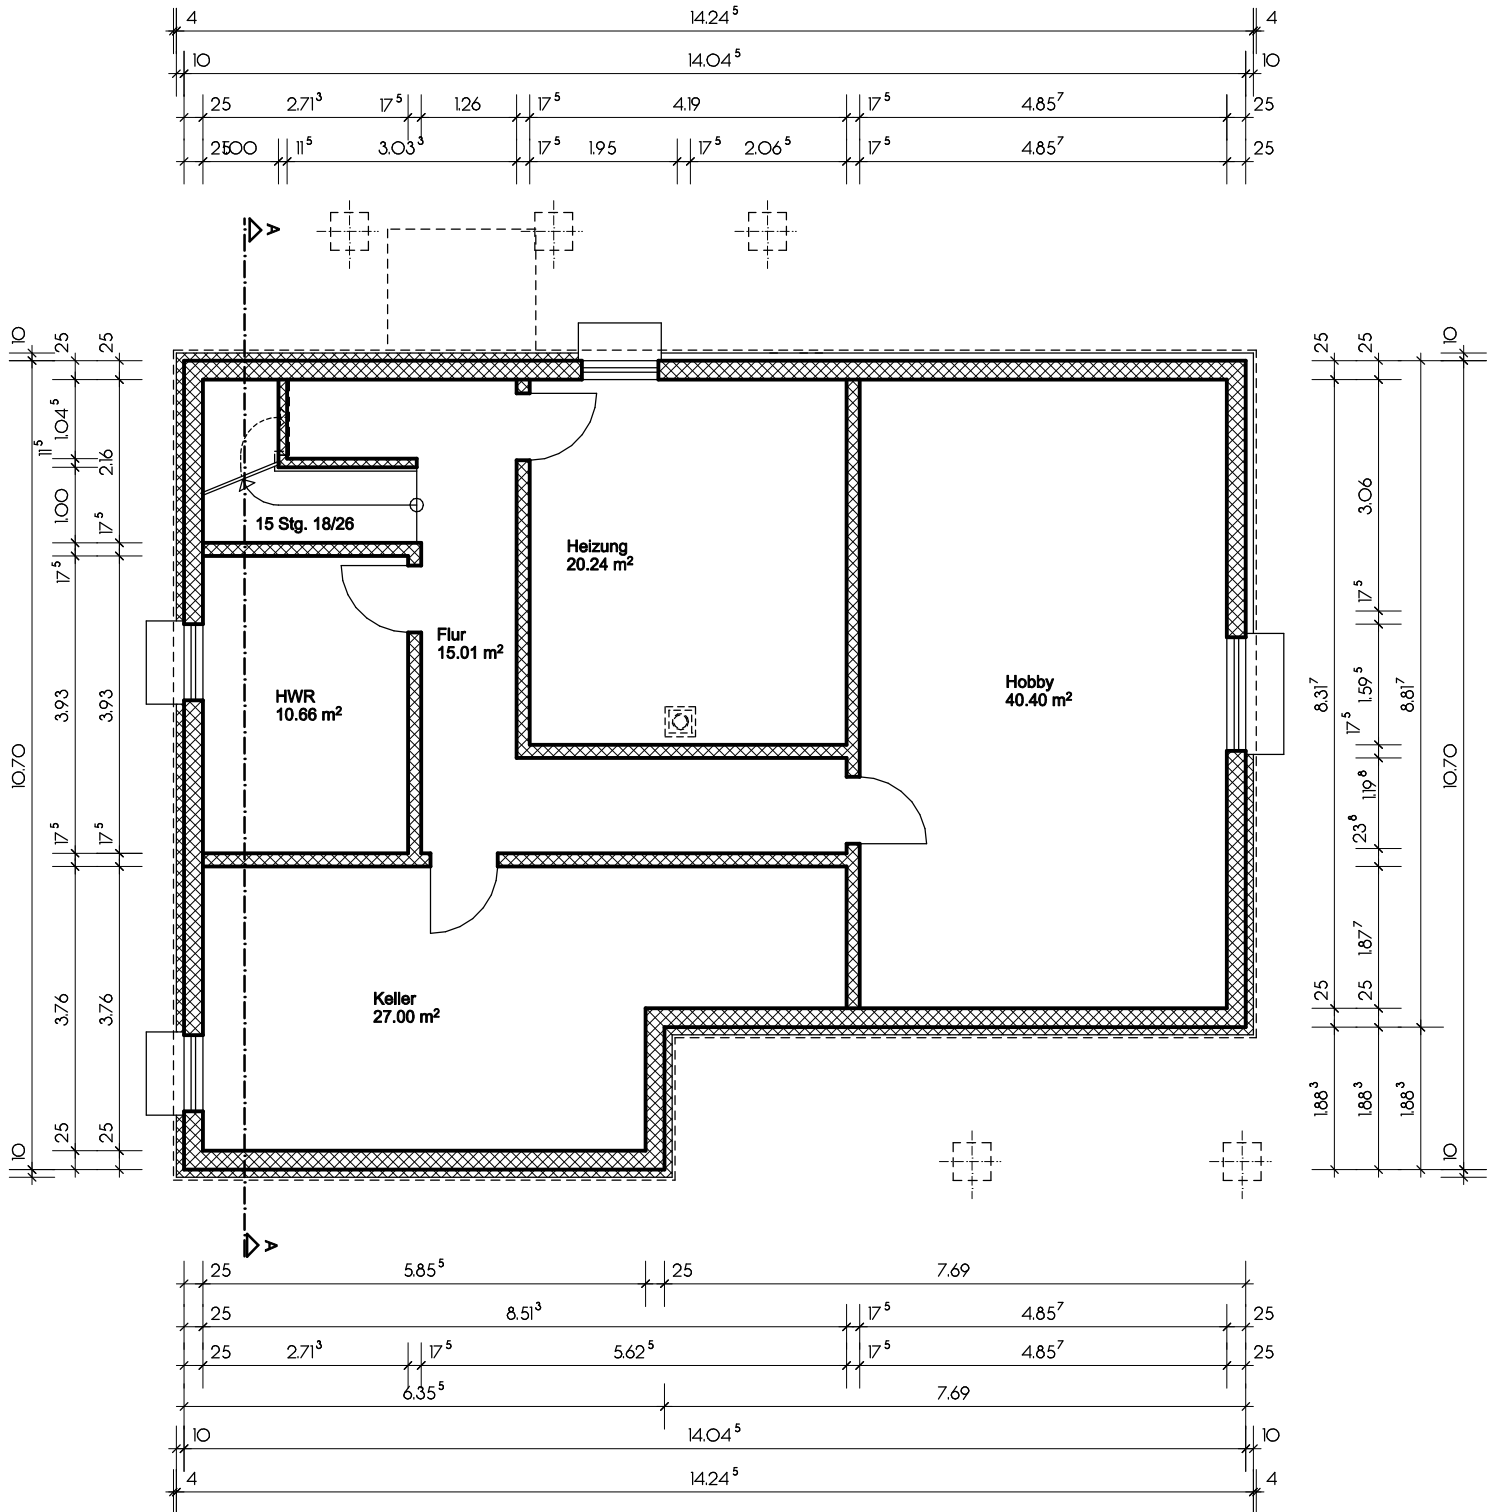

WOHNFLÄCHE:	119,57 m <sup>2</sup>
DACHNEIGUNG:	20°

<b>WOHNFLÄCHE:</b>	<b>113,59 m<sup>2</sup></b>
<b>DACHNEIGUNG:</b>	<b>20°</b>

SÜDEN

NORDEN

OSTEN

WESTEN

SÜDEN

NORDEN

OSTEN

WESTEN

SÜDEN

NORDEN

OSTEN

WESTEN