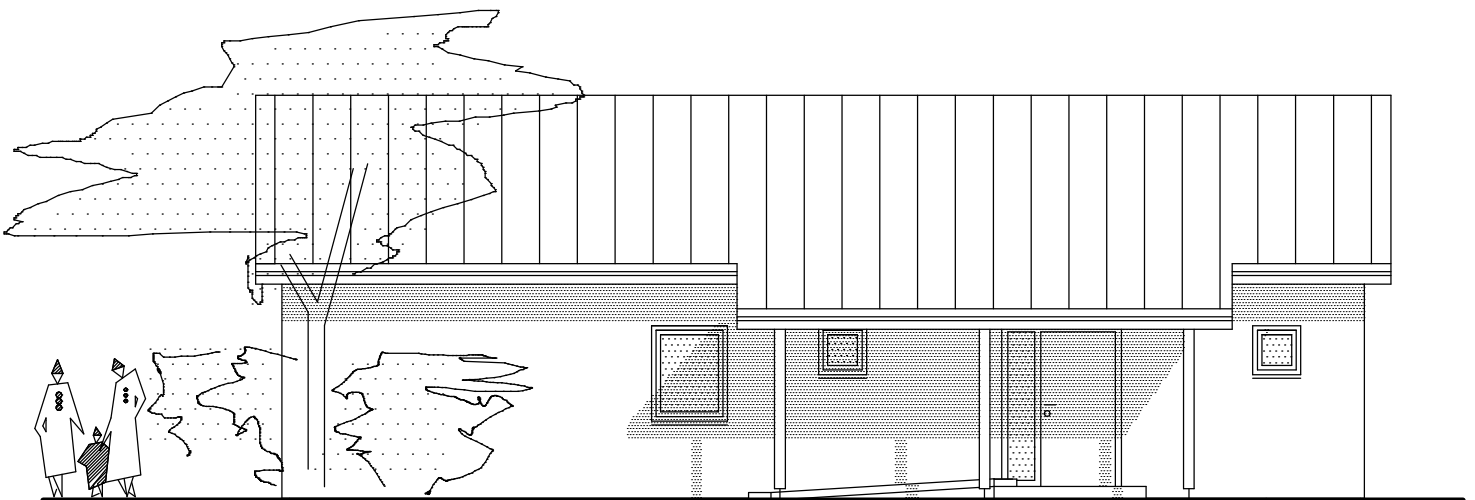

WOHNFLÄCHE:	119,57 m <sup>2</sup>
DACHNEIGUNG:	20°

<b>WOHNFLÄCHE:</b>	<b>113,59 m<sup>2</sup></b>
<b>DACHNEIGUNG:</b>	<b>20°</b>

SÜDEN

NORDEN

OSTEN

WESTEN

SÜDEN

NORDEN