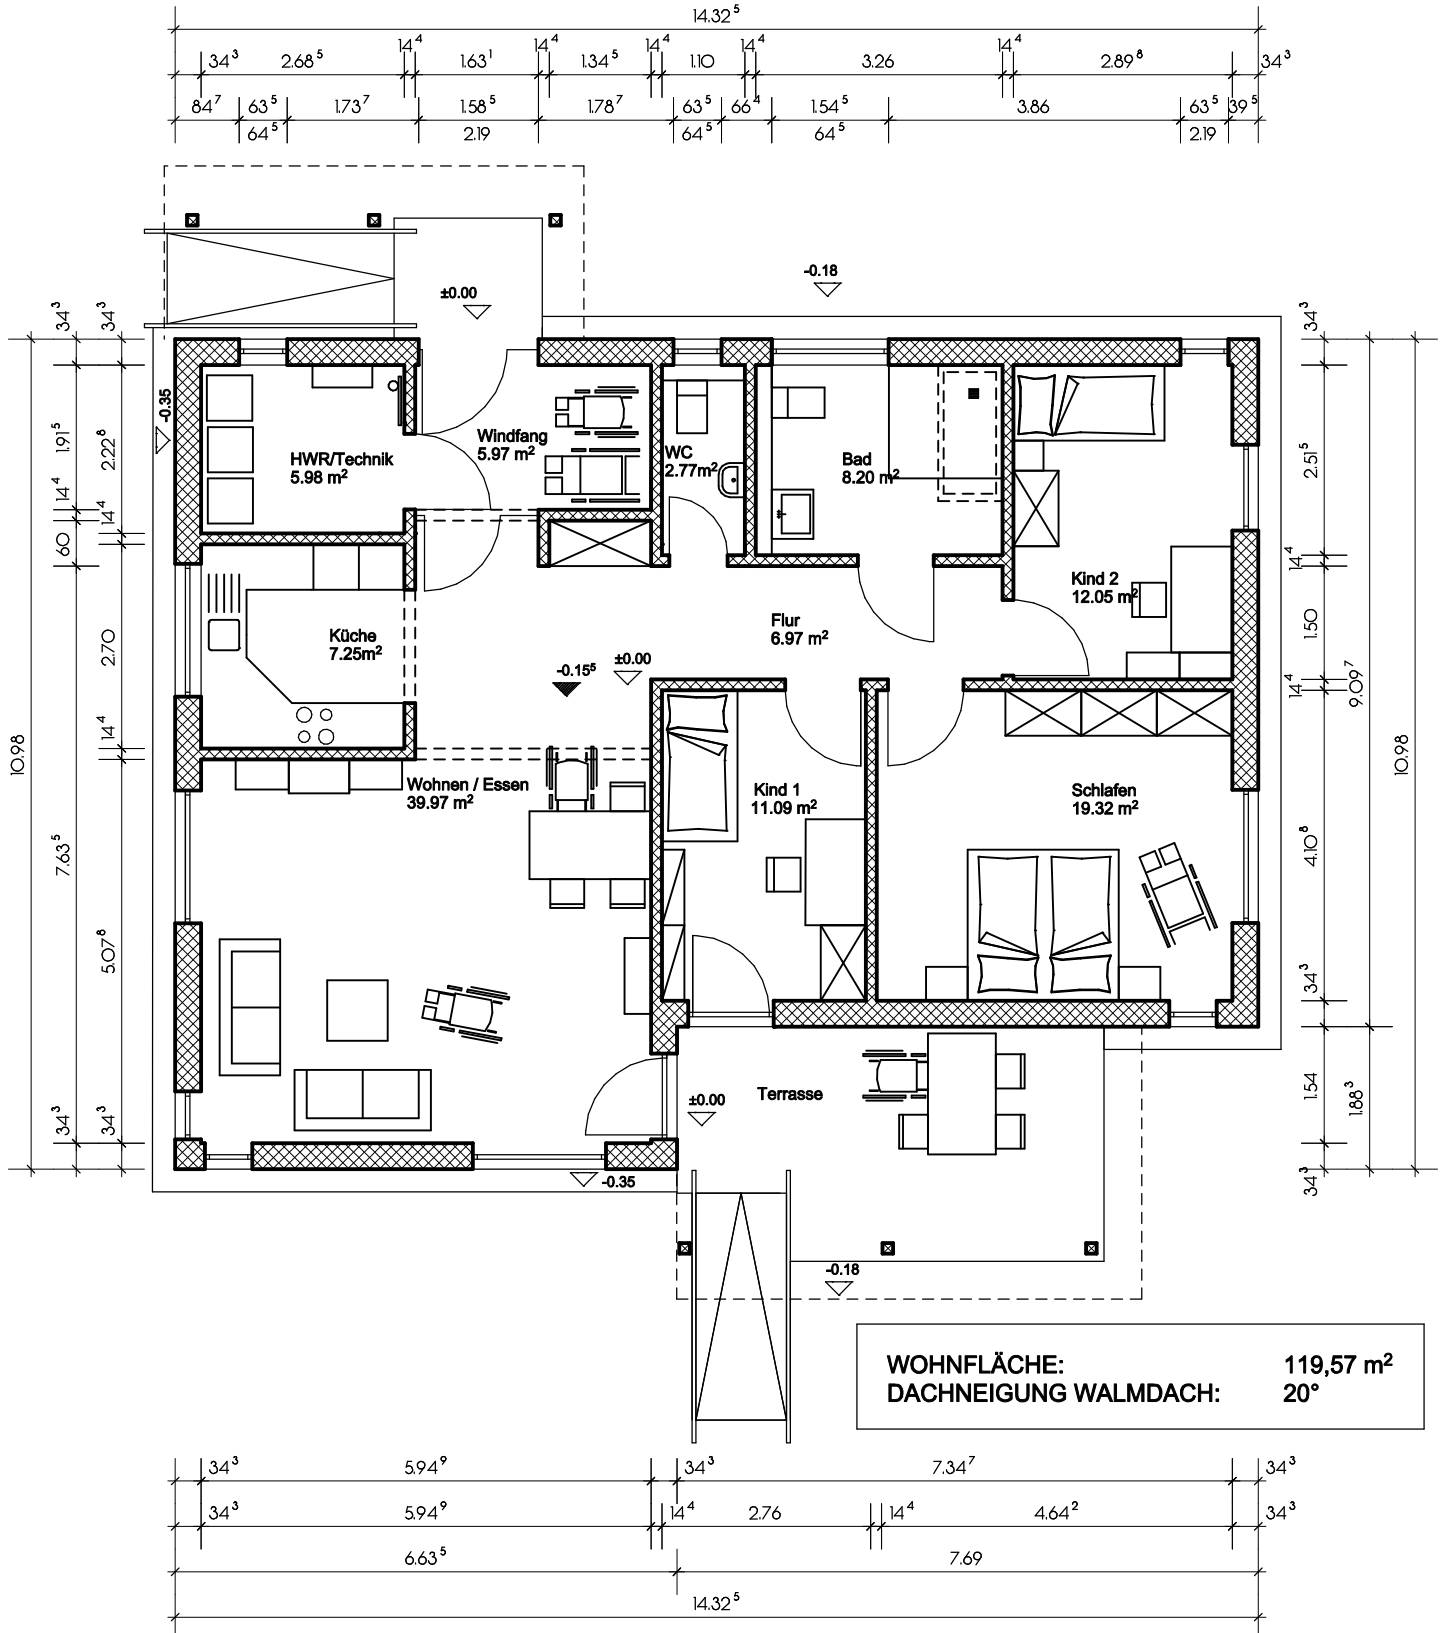

WOHNFLÄCHE:	119,57 m <sup>2</sup>
DACHNEIGUNG:	20°

<b>WOHNFLÄCHE:</b>	<b>113,59 m<sup>2</sup></b>
<b>DACHNEIGUNG:</b>	<b>20°</b>

SÜDEN

NORDEN

OSTEN

WESTEN

SÜDEN

NORDEN

OSTEN

WESTEN

SÜDEN

NORDEN

OSTEN

WESTEN