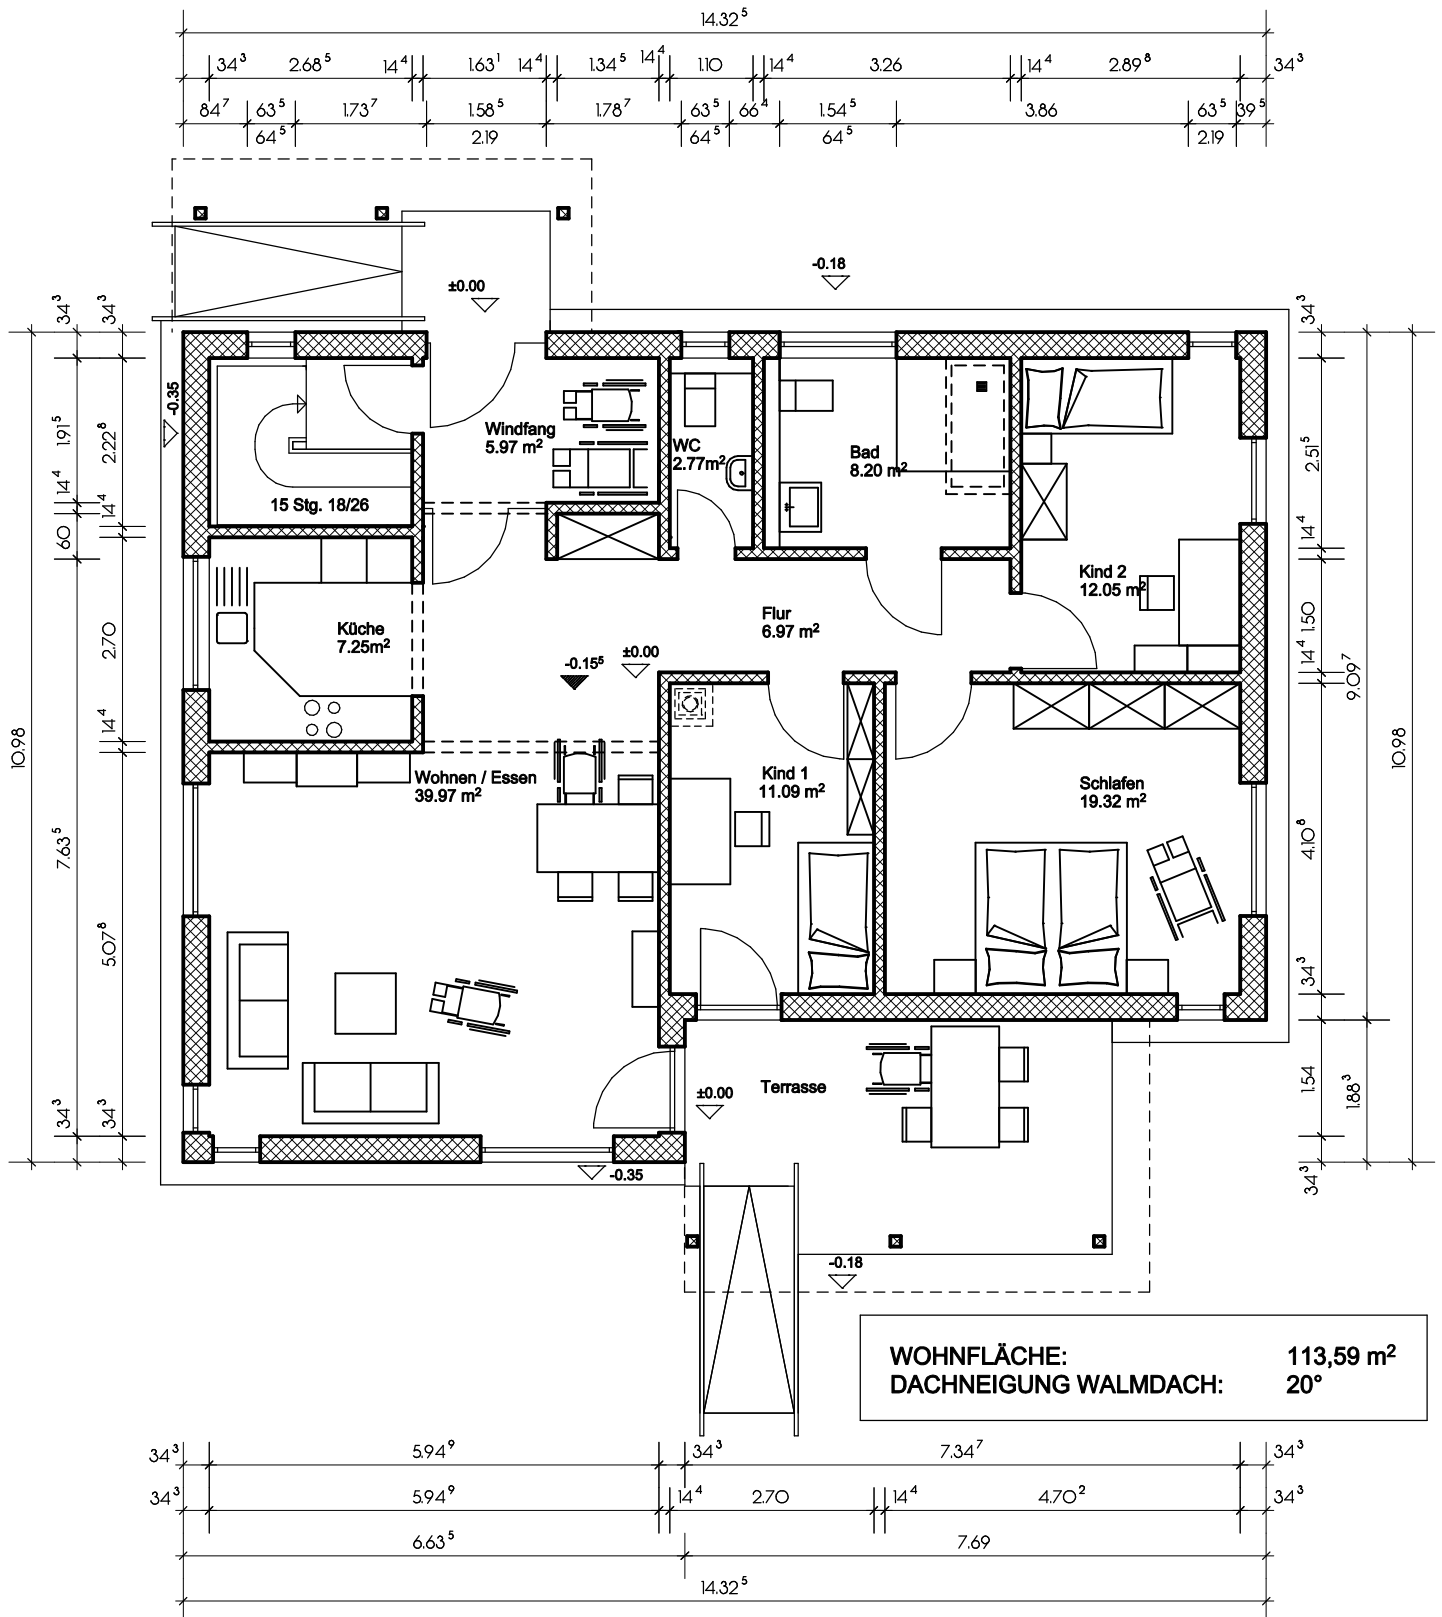

WOHNFLÄCHE:	119,57 m <sup>2</sup>
DACHNEIGUNG:	20°

<b>WOHNFLÄCHE:</b>	<b>113,59 m<sup>2</sup></b>
<b>DACHNEIGUNG:</b>	<b>20°</b>

SÜDEN

NORDEN

OSTEN

WESTEN

SÜDEN

NORDEN

OSTEN

WESTEN

SÜDEN

NORDEN

OSTEN

WESTEN